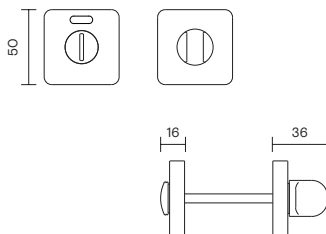

# Valli.

handle creators

Disegni tecnici  
Technical drawings

**K 3029 50 • K 3029 50 RS  
K 3029 RG**

**Per accedere ai contenuti tecnici dell'academy  
e ai video di installazione dei prodotti Valli,  
inquadra il QR Code e consulta il sito internet.**

## K 3029 50

Dimensioni / Sizes

Finiture / Finishes

-  **Cromo** / Polished chrome
-  **Cromosat** / Satin chrome
-  **Light black** / Light black
-  **Neropaco** / Matt black

Chiusure privacy BZG / Bathroom privacy sets

## K 3029 50 RS

Dimensioni / Sizes

Finiture / Finishes

-  **Cromo** / Polished chrome
-  **Cromosat** / Satin chrome
-  **Light black** / Light black
-  **Neropaco** / Matt black

Chiusure privacy BZG / Bathroom privacy sets

## K 3029 RG

Dimensioni / Sizes

Finiture / Finishes

-  **Cromo** / Polished chrome
-  **Cromosat** / Satin chrome
-  **Light black** / Light black
-  **Neropaco** / Matt black