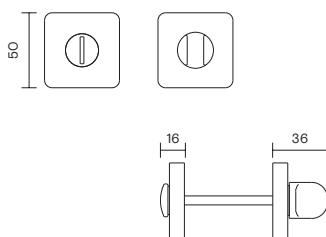

# Valli.

handle creators

Disegni tecnici  
Technical drawings

**K 3029 50 • K 3029 50 RS  
K 3029 RG**

**Per accedere ai contenuti tecnici dell'academy  
e ai video di installazione dei prodotti Valli,  
inquadra il QR Code e consulta il sito internet.**

To access the technical content of the academy  
and for the installation videos of Valli products,  
scan the QR Code and refer to the website.

**vallihandles.com**

Chiusure privacy BZG / Bathroom privacy sets

## K 3029 50

Dimensioni / Sizes

Finiture / Finishes

-  **Cromo** / Polished chrome
-  **Cromosat** / Satin chrome
-  **Light black** / Light black
-  **Neropaco** / Matt black

Chiusure privacy BZG / Bathroom privacy sets

## K 3029 50 RS

Dimensioni / Sizes

Finiture / Finishes

-  **Cromo** / Polished chrome
-  **Cromosat** / Satin chrome
-  **Light black** / Light black
-  **Neropaco** / Matt black

Chiusure privacy BZG / Bathroom privacy sets