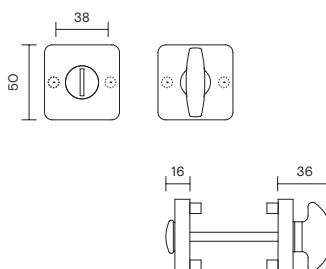

# Valli.

handle creators

Disegni tecnici  
Technical drawings

**K 3029 50 • K 3029 50 RS  
K 3029 RG**

**Per accedere ai contenuti tecnici dell'academy  
e ai video di installazione dei prodotti Valli,  
inquadra il QR Code e consulta il sito internet.**

## K 3029 50

Dimensioni / Sizes

Finiture / Finishes

-  **Cromo** / Polished chrome
-  **Cromosat** / Satin chrome
-  **Light black** / Light black
-  **Neropaco** / Matt black

Chiusure privacy BZG / Bathroom privacy sets

## K 3029 50 RS

Dimensioni / Sizes

Finiture / Finishes

-  **Cromo** / Polished chrome
-  **Cromosat** / Satin chrome
-  **Light black** / Light black
-  **Neropaco** / Matt black

Chiusure privacy BZG / Bathroom privacy sets

## K 3029 RG

Dimensioni / Sizes

Finiture / Finishes

-  **Cromo** / Polished chrome
-  **Cromosat** / Satin chrome
-  **Light black** / Light black
-  **Neropaco** / Matt black