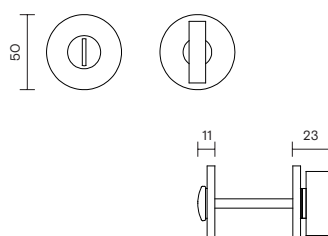

Valli.

handle creators

Disegni tecnici
Technical drawings

K 3020 RT • K 3020 RB T
K 3020 • K 3020 RB
K 3020 RG • K 3020 RG B

Per accedere ai contenuti tecnici dell'academy e ai video di installazione dei prodotti Valli, inquadra il QR Code e consulta il sito internet.

K 3020 RT

Dimensioni / Sizes

Finiture / Finishes

-  **Cromo** / Polished chrome
-  **Cromosat** / Satin chrome
-  **Bronzo scuro** / Dark bronze

Chiusure privacy BZG / Bathroom privacy sets

K 3020 RB T

Dimensioni / Sizes

Finiture / Finishes

-  **Cromo** / Polished chrome
-  **Cromosat** / Satin chrome
-  **Bronzo scuro** / Dark bronze

Chiusure privacy BZG / Bathroom privacy sets

K 3020

Dimensioni / Sizes

Chiusure privacy BZG / Bathroom privacy sets

K 3020 RB

Dimensioni / Sizes

Finiture / Finishes

-  **Cromo** / Polished chrome
-  **Cromosat** / Satin chrome
-  **Bronzsat** / Bronzsat
-  **Bronzo scuro** / Dark bronze
-  **Brunito** / Burnished
-  **Light black** / Light black
-  **Neropaco** / Matt black
-  **Nikelnero** / Black nickel
-  **Orolucido** / Polished brass
-  **Titanium PVD** / Titanium PVD