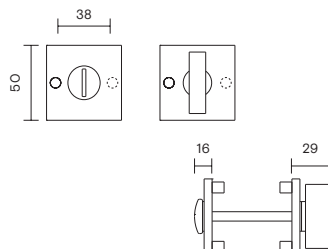

Valli.

handle creators

Disegni tecnici
Technical drawings

K 3020 RT • K 3020 RB T
K 3020 • K 3020 RB
K 3020 RG • K 3020 RG B

Per accedere ai contenuti tecnici dell'academy e ai video di installazione dei prodotti Valli, inquadra il QR Code e consulta il sito internet.

K 3020 RT

Dimensioni / Sizes

Finiture / Finishes

-  **Cromo** / Polished chrome
-  **Cromosat** / Satin chrome
-  **Bronzo scuro** / Dark bronze

Chiusure privacy BZG / Bathroom privacy sets

K 3020 RB T

Dimensioni / Sizes

K 3020 RB

Dimensioni / Sizes

Finiture / Finishes

-  **Cromo** / Polished chrome
-  **Cromosat** / Satin chrome
-  **Bronzsat** / Bronzsat
-  **Bronzo scuro** / Dark bronze
-  **Brunito** / Burnished
-  **Light black** / Light black
-  **Neropaco** / Matt black
-  **Nikelnero** / Black nickel
-  **Orolucido** / Polished brass
-  **Titanium PVD** / Titanium PVD

Chiusure privacy BZG / Bathroom privacy sets

K 3020 RG

Dimensioni / Sizes

Chiusure privacy BZG / Bathroom privacy sets

K 3020 RG B

Dimensioni / Sizes

Finiture / Finishes

-  **Cromo** / Polished chrome
-  **Cromosat** / Satin chrome
-  **Bronzsat** / Bronzsat
-  **Bronzo scuro** / Dark bronze
-  **Brunito** / Burnished
-  **Light black** / Light black
-  **Neropaco** / Matt black
-  **Orolucido** / Polished brass
-  **Titanium PVD** / Titanium PVD