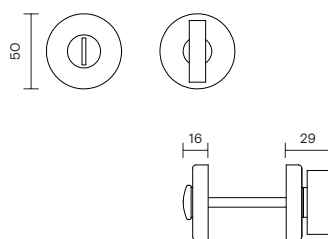

Valli.

handle creators

Disegni tecnici
Technical drawings

K 3020 RT • K 3020 RB T
K 3020 • K 3020 RB
K 3020 RG • K 3020 RG B

Per accedere ai contenuti tecnici dell'academy e ai video di installazione dei prodotti Valli, inquadra il QR Code e consulta il sito internet.

To access the technical content of the academy and for the installation videos of Valli products, scan the QR Code and refer to the website.

vallihandles.com

Chiusure privacy BZG / Bathroom privacy sets

K 3020 RT

Dimensioni / Sizes

Finiture / Finishes

-  **Cromo** / Polished chrome
-  **Cromosat** / Satin chrome
-  **Bronzo scuro** / Dark bronze

Chiusure privacy BZG / Bathroom privacy sets

K 3020 RB T

Dimensioni / Sizes

K 3020 RB

Dimensioni / Sizes

Finiture / Finishes

-  **Cromo** / Polished chrome
-  **Cromosat** / Satin chrome
-  **Bronzsat** / Bronzsat
-  **Bronzo scuro** / Dark bronze
-  **Brunito** / Burnished
-  **Light black** / Light black
-  **Neropaco** / Matt black
-  **Nikelnero** / Black nickel
-  **Orolucido** / Polished brass
-  **Titanium PVD** / Titanium PVD