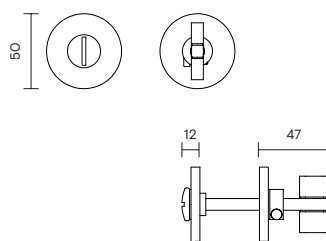

Valli.

handle creators

Disegni tecnici
Technical drawings

K 1865 RB

K 1865 RG B

Per accedere ai contenuti tecnici dell'academy e ai video di installazione dei prodotti Valli, inquadra il QR Code e consulta il sito internet.

To access the technical content of the academy and for the installation videos of Valli products, scan the QR Code and refer to the website.

vallihandles.com

Chiusure privacy BZG / Bathroom privacy sets

K 1865 RB

Dimensioni / Sizes

Finiture / Finishes

-  **Cromo** / Polished chrome
-  **Cromosat** / Satin chrome
-  **Nikelnero** / Black nickel

Chiusure privacy BZG / Bathroom privacy sets

K 1865 RG B

Dimensioni / Sizes