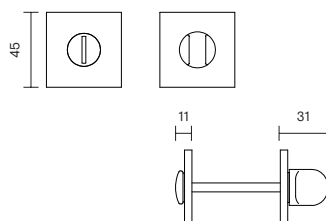

Valli.

handle creators

Disegni tecnici
Technical drawings

K 1740 R • K 1740 RB

Per accedere ai contenuti tecnici dell'academy e ai video di installazione dei prodotti Valli, inquadra il QR Code e consulta il sito internet.

K 1740 R

Dimensioni / Sizes

Finiture / Finishes

-  **Cromo** / Polished chrome
-  **Cromosat** / Satin chrome
-  **Neropaco** / Matt black

Chiusure privacy BZG / Bathroom privacy sets

K 1740 RB

Dimensioni / Sizes