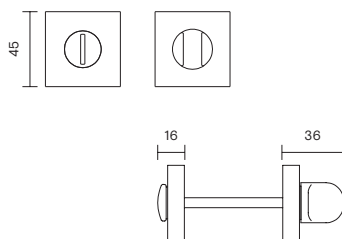

Valli.

handle creators

Disegni tecnici
Technical drawings

K 1740 R • K 1740 RB

Per accedere ai contenuti tecnici dell'academy e ai video di installazione dei prodotti Valli, inquadra il QR Code e consulta il sito internet.

To access the technical content of the academy and for the installation videos of Valli products, scan the QR Code and refer to the website.

vallihandles.com

Chiusure privacy BZG / Bathroom privacy sets

K 1740 R

Dimensioni / Sizes

Finiture / Finishes

-  **Cromo** / Polished chrome
-  **Cromosat** / Satin chrome
-  **Neropaco** / Matt black

Chiusure privacy BZG / Bathroom privacy sets

K 1740 RB

Dimensioni / Sizes