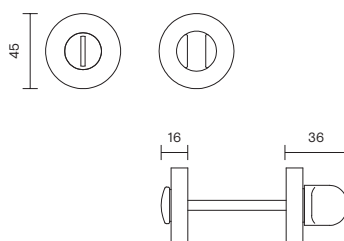

Valli.

handle creators

Disegni tecnici
Technical drawings

K 1704 R • K 1704 RS

K 1704 R 50 • K 1704 RB 50

K 1704 RS 50

Per accedere ai contenuti tecnici dell'academy e ai video di installazione dei prodotti Valli, inquadra il QR Code e consulta il sito internet.

K 1704 R

Dimensioni / Sizes

Chiusure privacy BZG / Bathroom privacy sets

K 1704 RS

Dimensioni / Sizes

Finiture / Finishes

-  **Cromo** / Polished chrome
-  **Cromosat** / Satin chrome
-  **Anticato** / Antique
-  **Bronzop** / Matt bronze
-  **Bronzsat** / Bronzsat
-  **Brunito** / Burnished
-  **Neropaco** / Matt black
-  **Nikmatt** / Nikmatt
-  **Orolucido** / Polished brass
-  **Orsatin** / Satin brass
-  **Orsatop** / Matt brass
-  **Ottone antico** / Antique brass
-  **Ottone naturale** / Natural brass

Chiusure privacy BZG / Bathroom privacy sets

K 1704 R 50

Dimensioni / Sizes

Chiusure privacy BZG / Bathroom privacy sets

K 1704 RB 50

Dimensioni / Sizes

Finiture / Finishes

-  **Cromo** / Polished chrome
-  **Cromosat** / Satin chrome
-  **Anticato** / Antique
-  **Biancopaco** / Matt white
-  **Bronzop** / Matt bronze
-  **Bronzsat** / Bronzsat
-  **Bronzo scuro** / Dark bronze
-  **Light black** / Light black
-  **Neropaco** / Matt black
-  **Nikelnero** / Black nickel
-  **Nikmatt** / Nikmatt
-  **Orolucido** / Polished brass
-  **Orsatin** / Satin brass
-  **Orsatop** / Matt brass

Chiusure privacy BZG / Bathroom privacy sets

K 1704 RS 50

Dimensioni / Sizes

Finiture / Finishes

-  **Cromo** / Polished chrome
-  **Cromosat** / Satin chrome
-  **Anticato** / Antique
-  **Biancopaco** / Matt white
-  **Bronzop** / Matt bronze
-  **Bronzo scuro** / Dark bronze
-  **Light black** / Light black
-  **Neropaco** / Matt black
-  **Nikmatt** / Nikmatt
-  **Orolucido** / Polished brass
-  **Orsatop** / Matt brass