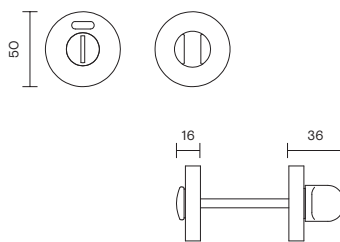

Valli.

handle creators

Disegni tecnici
Technical drawings

K 1704 R • K 1704 RS

K 1704 R 50 • K 1704 RB 50

K 1704 RS 50

Per accedere ai contenuti tecnici dell'academy e ai video di installazione dei prodotti Valli, inquadra il QR Code e consulta il sito internet.

K 1704 R

Dimensioni / Sizes

Chiusure privacy BZG / Bathroom privacy sets

K 1704 RS

Dimensioni / Sizes

Finiture / Finishes

-  **Cromo** / Polished chrome
-  **Cromosat** / Satin chrome
-  **Anticato** / Antique
-  **Bronzop** / Matt bronze
-  **Bronzsat** / Bronzsat
-  **Brunito** / Burnished
-  **Neropaco** / Matt black
-  **Nikmatt** / Nikmatt
-  **Orolucido** / Polished brass
-  **Orsatin** / Satin brass
-  **Orsatop** / Matt brass
-  **Ottone antico** / Antique brass
-  **Ottone naturale** / Natural brass

Chiusure privacy BZG / Bathroom privacy sets

K 1704 R 50

Dimensioni / Sizes

Chiusure privacy BZG / Bathroom privacy sets

K 1704 RB 50

Dimensioni / Sizes

Finiture / Finishes

-  **Cromo** / Polished chrome
-  **Cromosat** / Satin chrome
-  **Anticato** / Antique
-  **Biancopaco** / Matt white
-  **Bronzop** / Matt bronze
-  **Bronzsat** / Bronzsat
-  **Bronzo scuro** / Dark bronze
-  **Light black** / Light black
-  **Neropaco** / Matt black
-  **Nikelnero** / Black nickel
-  **Nikmatt** / Nikmatt
-  **Orolucido** / Polished brass
-  **Orsatin** / Satin brass
-  **Orsatop** / Matt brass

Chiusure privacy BZG / Bathroom privacy sets

K 1704 RS 50

Dimensioni / Sizes

Finiture / Finishes

-  **Cromo** / Polished chrome
-  **Cromosat** / Satin chrome
-  **Anticato** / Antique
-  **Biancopaco** / Matt white
-  **Bronzop** / Matt bronze
-  **Bronzo scuro** / Dark bronze
-  **Light black** / Light black
-  **Neropaco** / Matt black
-  **Nikmatt** / Nikmatt
-  **Orolucido** / Polished brass
-  **Orsatop** / Matt brass