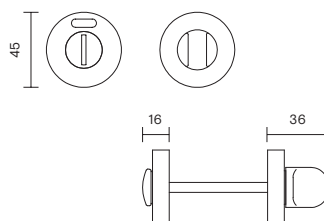

Valli.

handle creators

Disegni tecnici
Technical drawings

K 1704 R • K 1704 RS

K 1704 R 50 • K 1704 RB 50

K 1704 RS 50

Per accedere ai contenuti tecnici dell'academy e ai video di installazione dei prodotti Valli, inquadra il QR Code e consulta il sito internet.

K 1704 R

Dimensioni / Sizes

Chiusure privacy BZG / Bathroom privacy sets

K 1704 RS

Dimensioni / Sizes

Finiture / Finishes

-  **Cromo** / Polished chrome
-  **Cromosat** / Satin chrome
-  **Anticato** / Antique
-  **Bronzop** / Matt bronze
-  **Bronzsat** / Bronzsat
-  **Brunito** / Burnished
-  **Neropaco** / Matt black
-  **Nikmatt** / Nikmatt
-  **Orolucido** / Polished brass
-  **Orsatin** / Satin brass
-  **Orsatop** / Matt brass
-  **Ottone antico** / Antique brass
-  **Ottone naturale** / Natural brass

Chiusure privacy BZG / Bathroom privacy sets

K 1704 R 50

Dimensioni / Sizes

Chiusure privacy BZG / Bathroom privacy sets

K 1704 RB 50

Dimensioni / Sizes

Finiture / Finishes

-  **Cromo** / Polished chrome
-  **Cromosat** / Satin chrome
-  **Anticato** / Antique
-  **Biancopaco** / Matt white
-  **Bronzop** / Matt bronze
-  **Bronzsat** / Bronzsat
-  **Bronzo scuro** / Dark bronze
-  **Light black** / Light black
-  **Neropaco** / Matt black
-  **Nikelnero** / Black nickel
-  **Nikmatt** / Nikmatt
-  **Orolucido** / Polished brass
-  **Orsatin** / Satin brass
-  **Orsatop** / Matt brass

Chiusure privacy BZG / Bathroom privacy sets

K 1704 RS 50

Dimensioni / Sizes

Finiture / Finishes

-  **Cromo** / Polished chrome
-  **Cromosat** / Satin chrome
-  **Anticato** / Antique
-  **Biancopaco** / Matt white
-  **Bronzop** / Matt bronze
-  **Bronzo scuro** / Dark bronze
-  **Light black** / Light black
-  **Neropaco** / Matt black
-  **Nikmatt** / Nikmatt
-  **Orolucido** / Polished brass
-  **Orsatop** / Matt brass