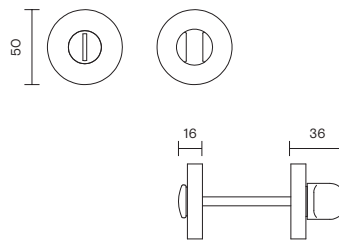

Valli.

handle creators

Disegni tecnici
Technical drawings

K 1704 R • K 1704 RS

K 1704 R 50 • K 1704 RB 50

K 1704 RS 50

Per accedere ai contenuti tecnici dell'academy e ai video di installazione dei prodotti Valli, inquadra il QR Code e consulta il sito internet.

K 1704 R

Dimensioni / Sizes

Chiusure privacy BZG / Bathroom privacy sets

K 1704 RS

Dimensioni / Sizes

Finiture / Finishes

-  **Cromo** / Polished chrome
-  **Cromosat** / Satin chrome
-  **Anticato** / Antique
-  **Bronzop** / Matt bronze
-  **Bronzsat** / Bronzsat
-  **Brunito** / Burnished
-  **Neropaco** / Matt black
-  **Nikmatt** / Nikmatt
-  **Orolucido** / Polished brass
-  **Orsatin** / Satin brass
-  **Orsatop** / Matt brass
-  **Ottone antico** / Antique brass
-  **Ottone naturale** / Natural brass

Chiusure privacy BZG / Bathroom privacy sets

K 1704 R 50

Dimensioni / Sizes

Chiusure privacy BZG / Bathroom privacy sets

K 1704 RB 50

Dimensioni / Sizes

Finiture / Finishes

-  **Cromo** / Polished chrome
-  **Cromosat** / Satin chrome
-  **Anticato** / Antique
-  **Biancopaco** / Matt white
-  **Bronzop** / Matt bronze
-  **Bronzsat** / Bronzsat
-  **Bronzo scuro** / Dark bronze
-  **Light black** / Light black
-  **Neropaco** / Matt black
-  **Nikelnero** / Black nickel
-  **Nikmatt** / Nikmatt
-  **Orolucido** / Polished brass
-  **Orsatin** / Satin brass
-  **Orsatop** / Matt brass

Chiusure privacy BZG / Bathroom privacy sets

K 1704 RS 50

Dimensioni / Sizes

Finiture / Finishes

-  **Cromo** / Polished chrome
-  **Cromosat** / Satin chrome
-  **Anticato** / Antique
-  **Biancopaco** / Matt white
-  **Bronzop** / Matt bronze
-  **Bronzo scuro** / Dark bronze
-  **Light black** / Light black
-  **Neropaco** / Matt black
-  **Nikmatt** / Nikmatt
-  **Orolucido** / Polished brass
-  **Orsatop** / Matt brass