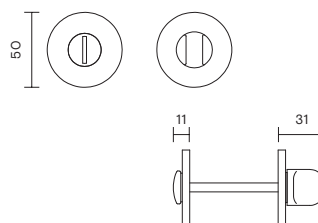

Valli.

handle creators

Disegni tecnici
Technical drawings

K 1704 R • K 1704 RS

K 1704 R 50 • K 1704 RB 50

K 1704 RS 50

Per accedere ai contenuti tecnici dell'academy e ai video di installazione dei prodotti Valli, inquadra il QR Code e consulta il sito internet.

K 1704 R

Dimensioni / Sizes

Chiusure privacy BZG / Bathroom privacy sets

K 1704 RS

Dimensioni / Sizes

Finiture / Finishes

-  **Cromo** / Polished chrome
-  **Cromosat** / Satin chrome
-  **Anticato** / Antique
-  **Bronzop** / Matt bronze
-  **Bronzsat** / Bronzsat
-  **Brunito** / Burnished
-  **Neropaco** / Matt black
-  **Nikmatt** / Nikmatt
-  **Orolucido** / Polished brass
-  **Orsatin** / Satin brass
-  **Orsatop** / Matt brass
-  **Ottone antico** / Antique brass
-  **Ottone naturale** / Natural brass

Chiusure privacy BZG / Bathroom privacy sets

K 1704 R 50

Dimensioni / Sizes

Chiusure privacy BZG / Bathroom privacy sets

K 1704 RB 50

Dimensioni / Sizes

Finiture / Finishes

-  **Cromo** / Polished chrome
-  **Cromosat** / Satin chrome
-  **Anticato** / Antique
-  **Biancopaco** / Matt white
-  **Bronzop** / Matt bronze
-  **Bronzsat** / Bronzsat
-  **Bronzo scuro** / Dark bronze
-  **Light black** / Light black
-  **Neropaco** / Matt black
-  **Nikelnero** / Black nickel
-  **Nikmatt** / Nikmatt
-  **Orolucido** / Polished brass
-  **Orsatin** / Satin brass
-  **Orsatop** / Matt brass

Chiusure privacy BZG / Bathroom privacy sets

K 1704 RS 50

Dimensioni / Sizes

Finiture / Finishes

-  **Cromo** / Polished chrome
-  **Cromosat** / Satin chrome
-  **Anticato** / Antique
-  **Biancopaco** / Matt white
-  **Bronzop** / Matt bronze
-  **Bronzo scuro** / Dark bronze
-  **Light black** / Light black
-  **Neropaco** / Matt black
-  **Nikmatt** / Nikmatt
-  **Orolucido** / Polished brass
-  **Orsatop** / Matt brass