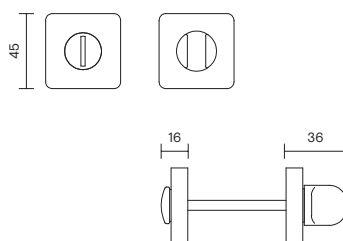

Valli.

handle creators

Disegni tecnici
Technical drawings

K 1233 • K 1233 RS

Per accedere ai contenuti tecnici dell'academy e ai video di installazione dei prodotti Valli, inquadra il QR Code e consulta il sito internet.

To access the technical content of the academy and for the installation videos of Valli products, scan the QR Code and refer to the website.

vallihandles.com

Chiusure privacy BZG / Bathroom privacy sets

K 1233

Dimensioni / Sizes

Finiture / Finishes

-  **Cromo** / Polished chrome
-  **Cromosat** / Satin chrome
-  **Light black** / Light black
-  **Neropaco** / Matt black

Chiusure privacy BZG / Bathroom privacy sets

K 1233 RS

Dimensioni / Sizes

Finiture / Finishes

-  **Cromo** / Polished chrome
-  **Cromosat** / Satin chrome
-  **Light black** / Light black
-  **Neropaco** / Matt black