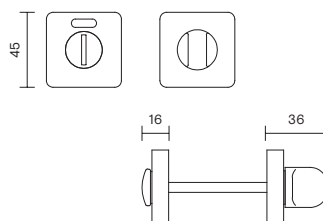

Valli.

handle creators

Disegni tecnici
Technical drawings

K 1233 • K 1233 RS

Per accedere ai contenuti tecnici dell'academy e ai video di installazione dei prodotti Valli, inquadra il QR Code e consulta il sito internet.

K 1233

Dimensioni / Sizes

Finiture / Finishes

-  **Cromo** / Polished chrome
-  **Cromosat** / Satin chrome
-  **Light black** / Light black
-  **Neropaco** / Matt black

Chiusure privacy BZG / Bathroom privacy sets

K 1233 RS

Dimensioni / Sizes

Finiture / Finishes

-  **Cromo** / Polished chrome
-  **Cromosat** / Satin chrome
-  **Light black** / Light black
-  **Neropaco** / Matt black