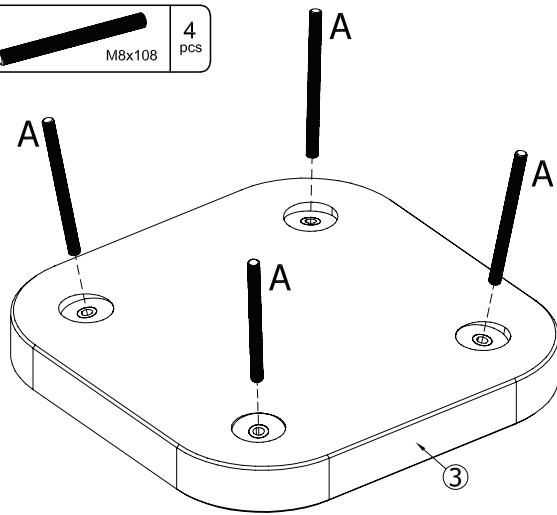

15 1/2" (395mm)

1

2

3

oeuf®

SQUARE STOOL

ITEM # 1SQ01

ek20536

Liste des Pièces

1

17 1/2" (447mm)

2

3