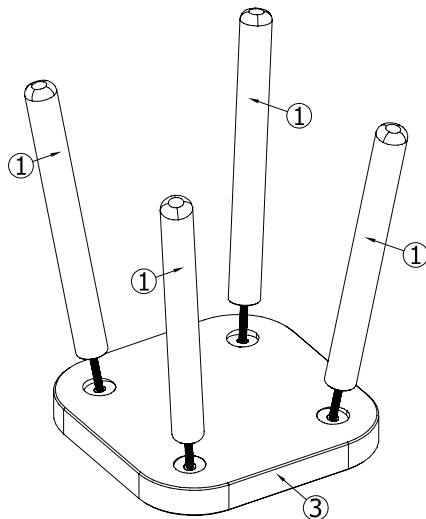

15 1/2" (395mm)

1

2

3

oeuf®

SQUARE STOOL

ITEM # 1SQ01

ek20536

Liste des Pièces

1

17 1/2" (447mm)

2

3