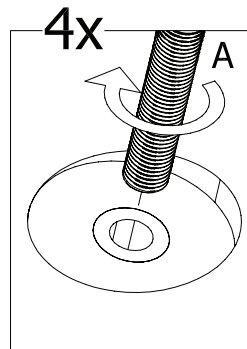

15 1/2" (395mm)

1

2

3

oeuf®

SQUARE STOOL

ITEM # 1SQ01

ek20536

Liste des Pièces

1

17 1/2" (447mm)

2

3