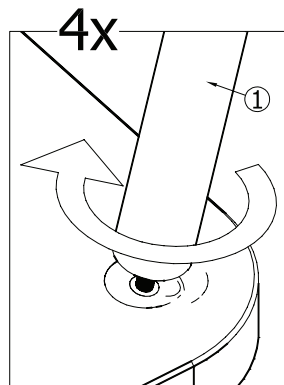

15 1/2" (395mm)

1

2

3

oeuf®

SQUARE STOOL

ITEM # 1SQ01

ek20536

Liste des Pièces

1

17 1/2" (447mm)

2

3