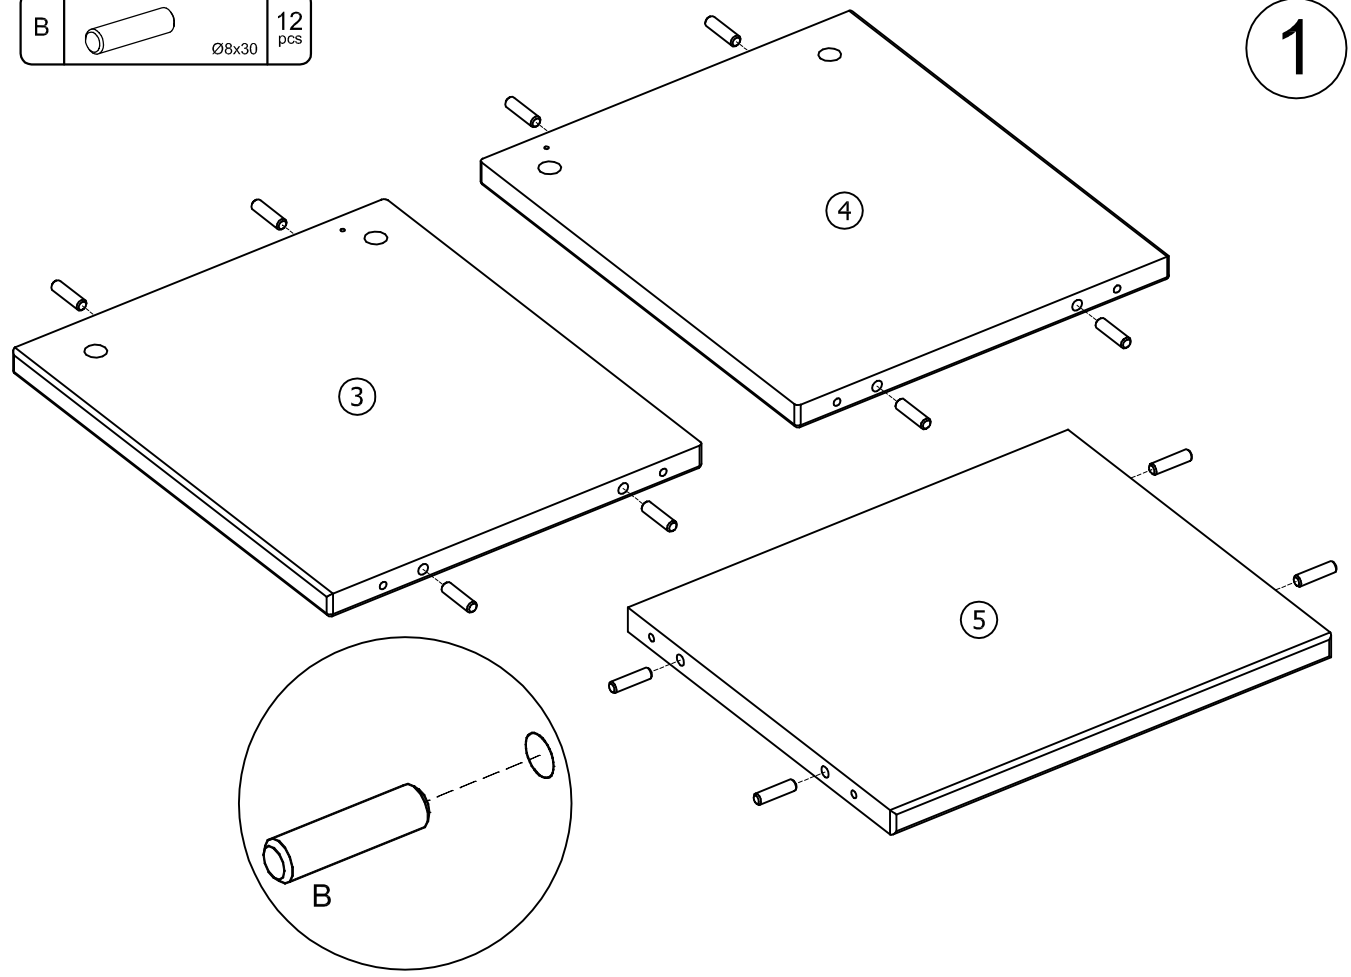

Made in Latvia

Fittings List - Bunkbed

Liste des Pièces

A	 Ø5/11x34	8 pcs	H	 3mm	1 pc
B	 Ø8x30	18 pcs	J	 Left	1 pc
C	 Ø7x50	6 pcs	K	 Right	2 pcs
D	 4mm	1 pc	L	 Right	1 pc
E	 Ø15x13,5	8 pcs	M	 Ø4x16	4 pcs
F	 Ø4x16	4 pcs	N	 Ø15 M6x22	4 pcs
G	 Ø5x40	10 pcs	P	 M6x80	4 pcs

B  Ø8x30 12 pcs

1

C  Ø7x50 6 pcs

D  4mm 1 pc

2

A		6 pcs
Ø5/11x34		

M		2 pcs
Ø4x16		

J		1 pc
Left		