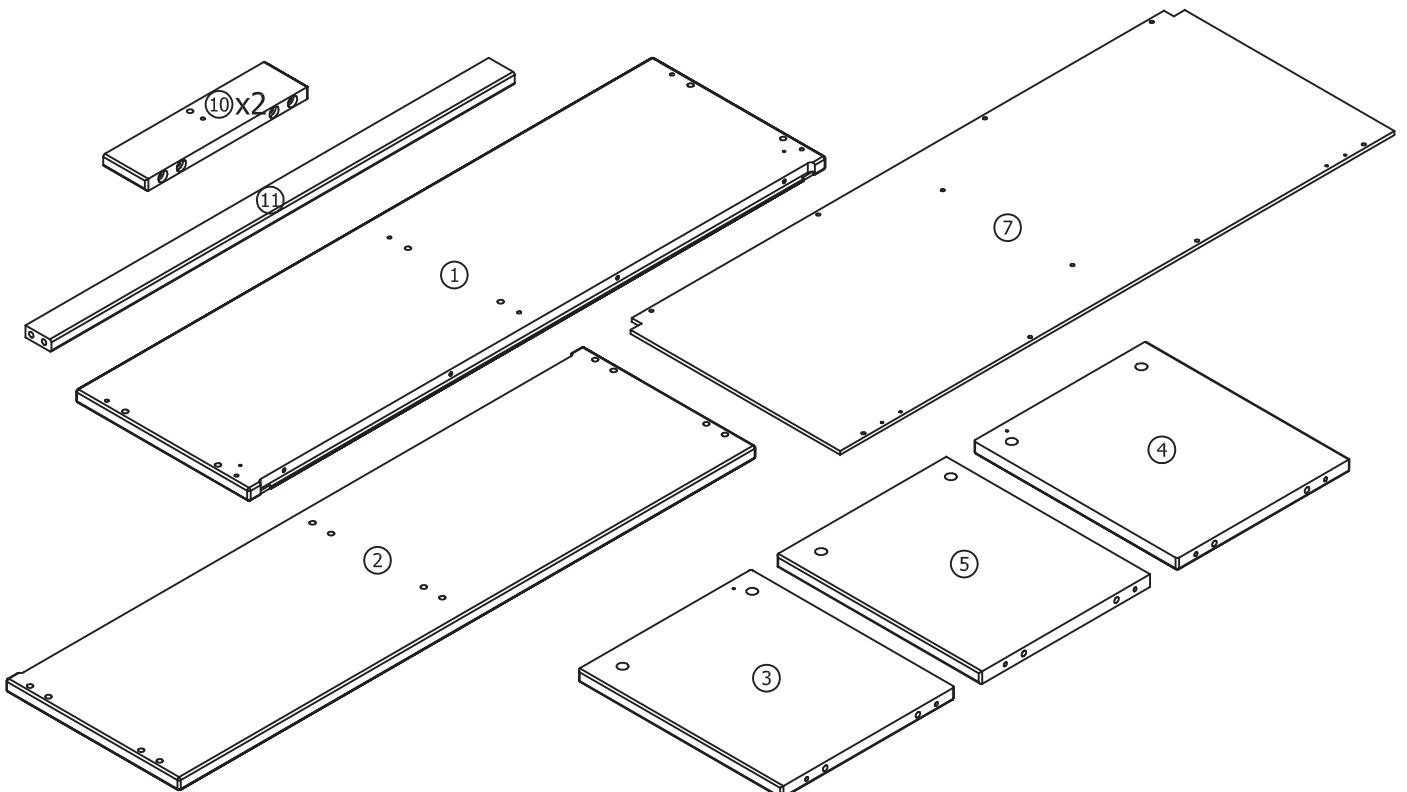

Made in Latvia

Fittings List - Bunkbed

Liste des Pièces

A	 Ø5/11x34	8 pcs	H	 3mm	1 pc
B	 Ø8x30	18 pcs	J	 Left	1 pc
C	 Ø7x50	6 pcs	K	 Right	2 pcs
D	 4mm	1 pc	L	 Right	1 pc
E	 Ø15x13,5	8 pcs	M	 Ø4x16	4 pcs
F	 Ø4x16	4 pcs	N	 Ø15 M6x22	4 pcs
G	 Ø5x40	10 pcs	P	 M6x80	4 pcs