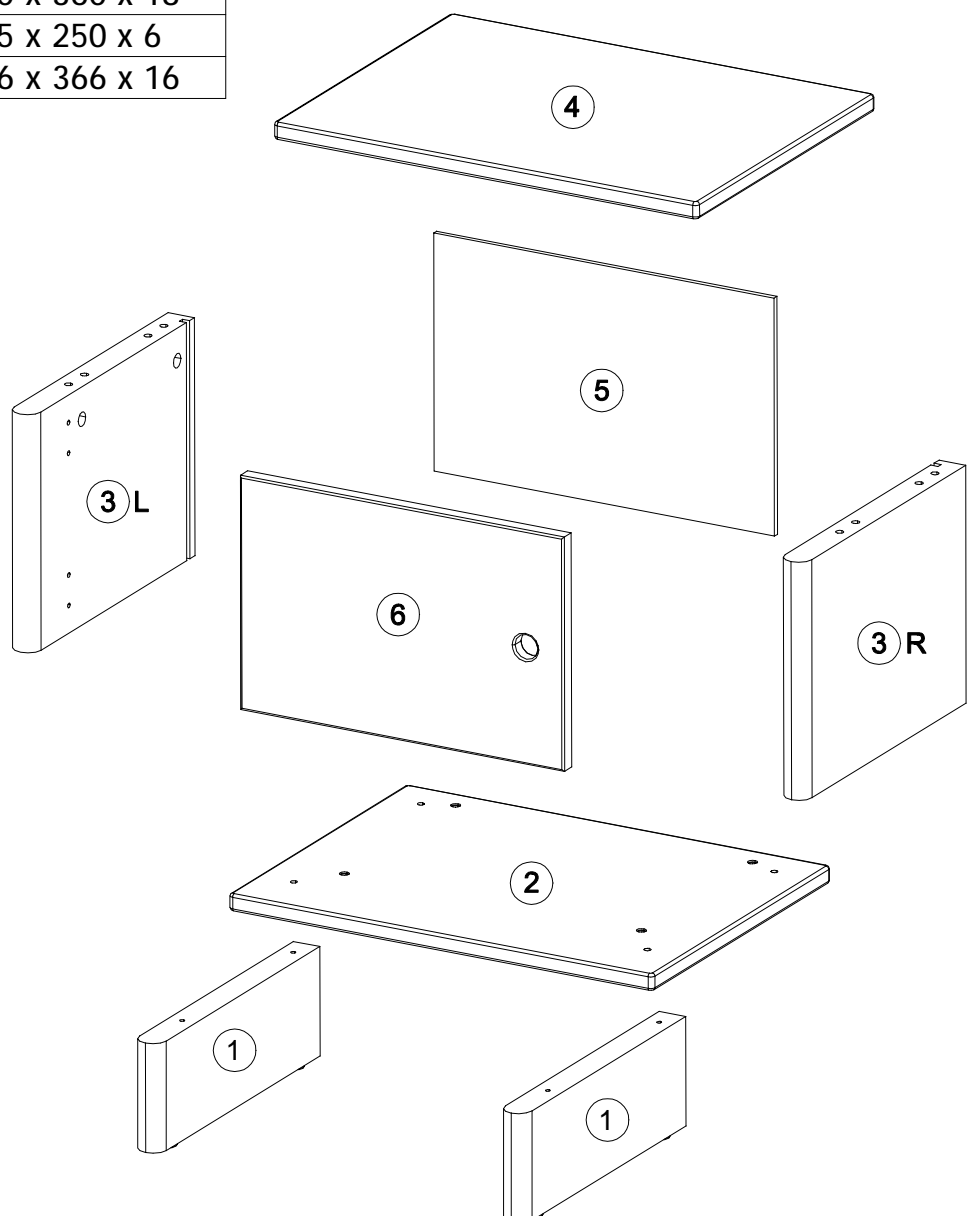

Made in Latvia

Parts List

Liste des Pièces

Pieces Nr. Pièces Nr.	Quantity Quantité	Dimensions, mm Dimensions, mm
1	2	115 x 325 x 30
2	1	480 x 360 x 18
3	2	250 x 325 x 30
4	1	480 x 360 x 18
5	1	385 x 250 x 6
6	1	246 x 366 x 16

Parts List
 Liste des Pièces

A	 $\text{Ø}8 \times 30$	4 pcs	H	 $\text{Ø}5/11 \times 34$	4 pcs
B	 $\text{Ø}7 \times 50$	8 pcs	I	 $\text{Ø}15 \times 19,5$	4 pcs
C			1 pcs		
D			2 pcs		
E				2 pcs	
F		1 pcs			
G	 $\text{Ø}3,5 \times 15$	4 pcs			