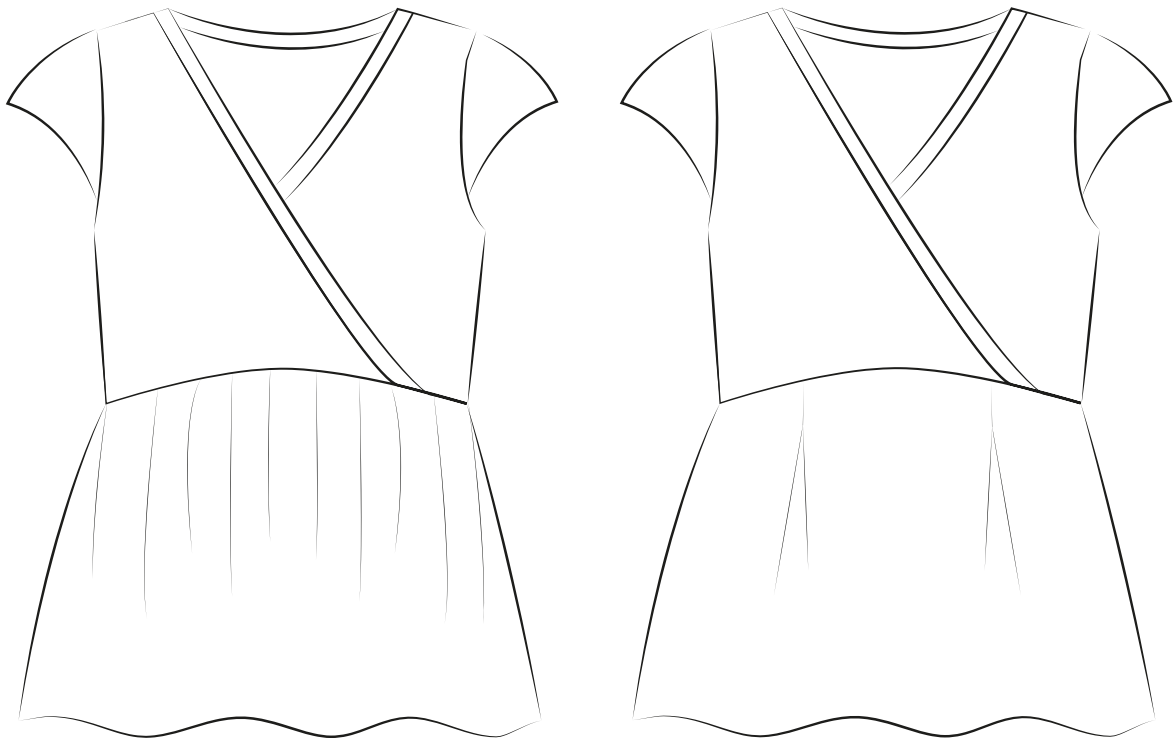

Design
SMILLA TOPP & KLÄNNING

TYG: _____

KANTBAND/MUDD: _____

RYNKAD ELLER VECKAD PEPLUM: _____

_____

_____