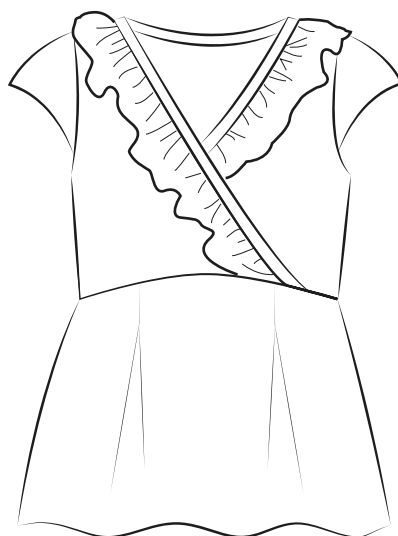

Design  
**SMILLA TOPP & KLÄNNING**

Sy Smilla med volang! Ett  
gratistillägg du får tillgång  
till när du prenumererar på  
vårt nyhetsbrev.

Smilla kan också  
sys med ett rakt  
livstycke.

---

Design  
**SMILLA TOPP & KLÄNNING**

---

TYG: \_\_\_\_\_

KANTBAND/MUDD: \_\_\_\_\_

RYNKAD ELLER VECKAD PEPLUM: \_\_\_\_\_

\_\_\_\_\_

\_\_\_\_\_

---

Design  
**SMILLA TOPP & KLÄNNING**