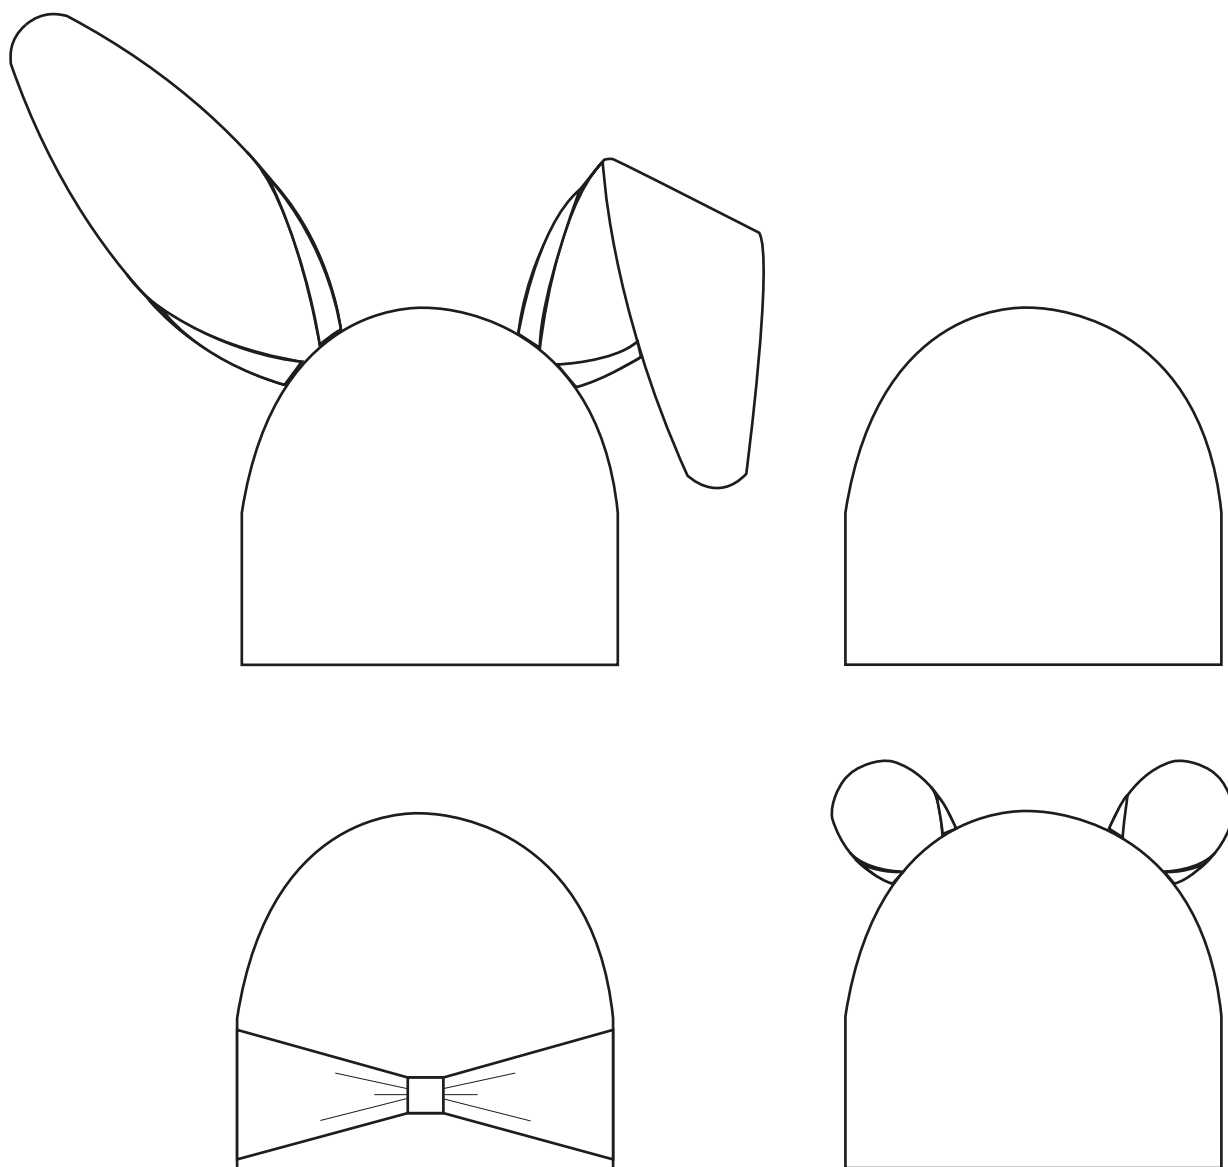

Design
SIGGE & SIRI MÖSSA

Design
SIGGE & SIRI MÖSSA

TYG: _____

Design
SIGGE & SIRI MÖSSA

TYG MÖSSA: _____

TYG ÖRON: _____

Design
SIGGE & SIRI MÖSSA

TYG MÖSSA: _____

TYG ROSETT: _____

TYG ROSETTKNUT: _____

Design
SIGGE & SIRI MÖSSA

TYG MÖSSA: _____

TYG ÖRON: _____
