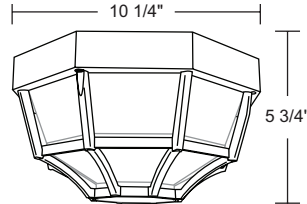

## CEILING MOUNT

**167FM-BK**