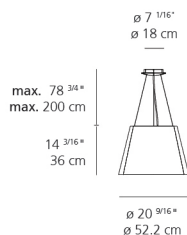

Dimensions

Packaging

2 Boxes

1 x $9 \frac{9}{16}''$ x $14 \frac{11}{16}''$ x $20 \frac{15}{16}''$ / 5.51 lbs - 24 cm x 37 cm x 53 cm / 2.5 kg

1 x $21 \frac{3}{4}''$ x $21 \frac{3}{4}''$ x $15 \frac{13}{16}''$ / 5.29 lbs - 55 cm x 55 cm x 40 cm / 2.4 kg