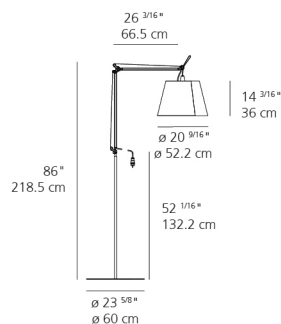

### Dimensions

1 x 50-7/8" x 1-11/16" x 1-11/16" / 3.31 lbs - 129 cm x 4 cm x 4 cm / 1.5 kg

### Luminaire weight

41.01 lbs / 18.6 kg