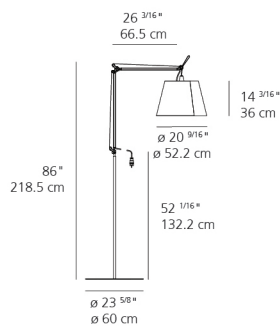

### Dimensions

1 x 50-7/8" x 1-11/16" x 1-11/16" / 3.31 lbs - 129 cm x 4 cm x 4 cm / 1.5 kg

### Luminaire weight

45.64 lbs / 20.7 kg