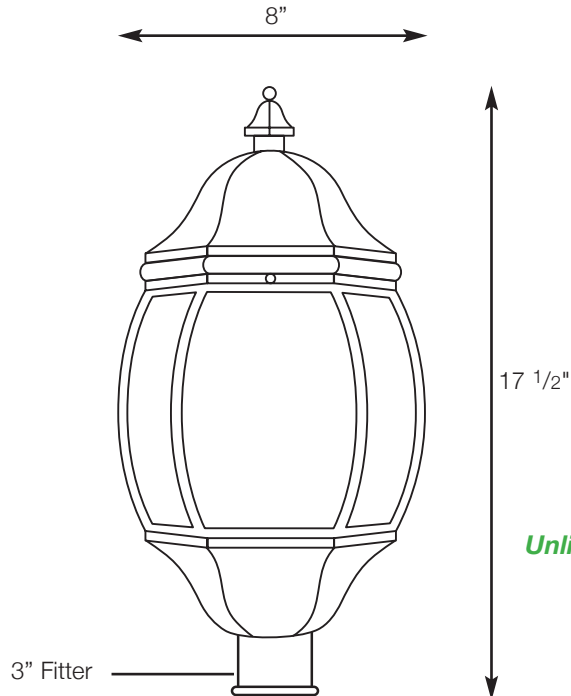

# SPJ26-02A

Lantern

*Unlimited LED Lumen Packages & Color Temperatures Available!*

SPJ-2W-CB-C  
2W  
12V or 120V

FB-MP1000  
120V  
10W  
1000 LUMENS  
WARM DIMMING

<b>MODEL:</b>	SPJ26-02A
<b>MATERIAL :</b>	Solid Brass
<b>FINISH :</b>	Specify
<b>GLASS :</b>	Bent / Clear or Frosted
<b>ELECTRICAL :</b>	12v or 120v
<b>SOCKET :</b>	(3) Light Candelabra
<b>LAMP :</b>	Specify
<b>FLUORESCENT OPTIONS :</b>	PL-13W, PLT-26W, PLT-32W, PLT-42W
<b>MOUNTING :</b>	3" Post Fitter