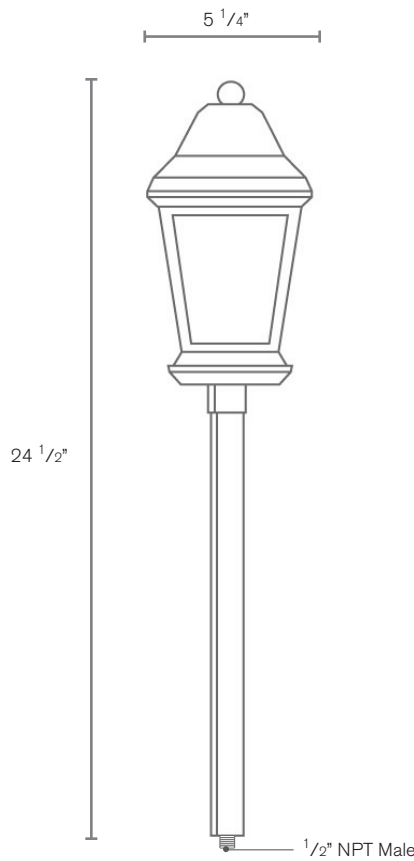

Electrical: Available in 12v or 120v

Labels: ETL Standard Wet Label
C-ETL

Garden Light

DESCRIPTION

- Model#:** SPJ04-01
- Material:** Solid Brass
- Finish:** Specify
- Glass:** Specify
- Electrical:** 12V or 120V
- LED:** 2W - 10W
- Color Temp:** 2700K
- Lumen Range:** 125 - 1000
- Mounting:** 1/2" NPT.
Perma Post SPJ19-03 recommended