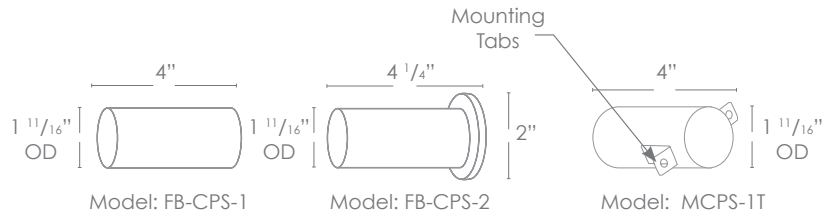

Forever Bright

SPECIFICATION FEATURES

- **Finish:** Our naturally etched finishes will withstand the test of time. All finishes are individually treated insuring consistency. Our meticulous application results in a fixture that truly becomes "a one of a kind".
- **Electrical:** Available in 8-15V
- **Labels:** ETL Standard Wet Label
  C-ETL

Concrete Pour Sleeves

The Versatile GDG Series

DESCRIPTION

- **Model#:** SPJ-GDG-3SH
- **Shown:** Verde
- **Engine:** FB-2W-CYL-TA16
- **Lumens:** 135
- **Optic:** Spot, Flood, Wide Flood, Wide Angle Flood
- **Color Temp:** 2700K
- **Electrical:** 8-15V

Wet Listed

ORDERING INFORMATION

Model#	Finishes	Wattage	Optics	Lumens	Color Temp.	Electrical
SPJ-GDG-3SH	V	2W	FLOOD	135	2700K	8-15V

- V = Verde
- M = Moss
- AG = Aged Brass
- MBR = Matte Bronze
- SB = Satin Brass
- GM = Gun Metal
- B = Black
- R = Rusty
- PVDP = PVD Polished
- PVDS = PVD Satin
- 2W
- Spot
- Flood
- Wide Flood
- Wide Angle Flood
- 135
- 2700K
- 4000K
- 5000K
- 8-15V

WWW.SPJLIGHTING.COM