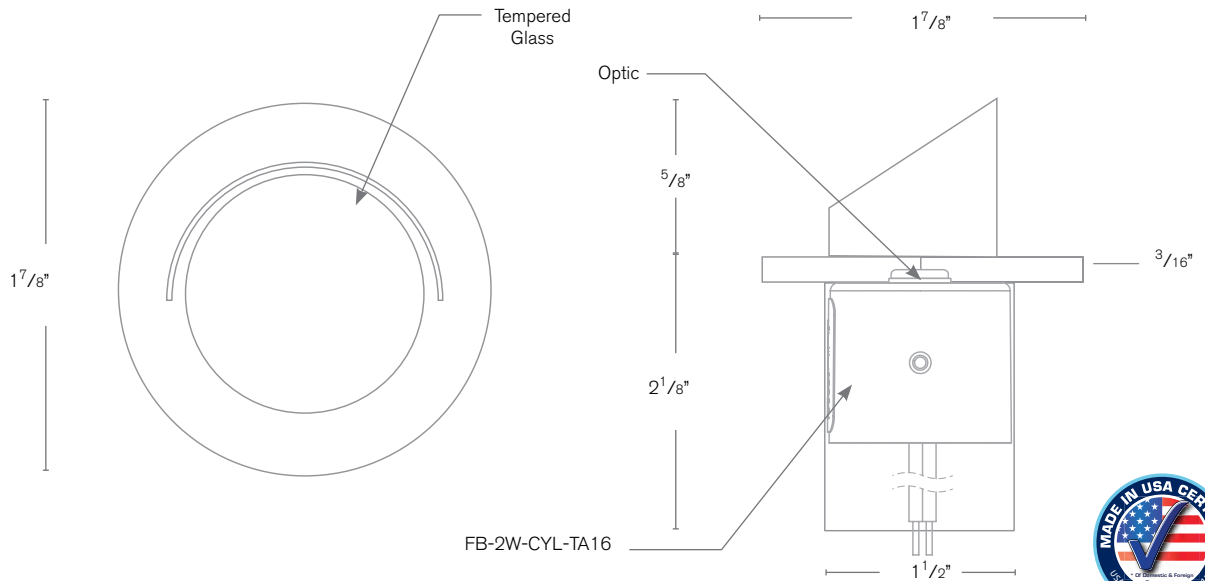

DESCRIPTION

- **Model#:** SPJ-GDG-3SH
- **Shown:** Verde
- **Engine:** FB-2W-CYL-TA16
- **Lumens:** 135
- **Optic:** Spot, Flood, Wide Flood, Wide Angle Flood
- **Color Temp:** 2700K
- **Electrical:** 8-15V