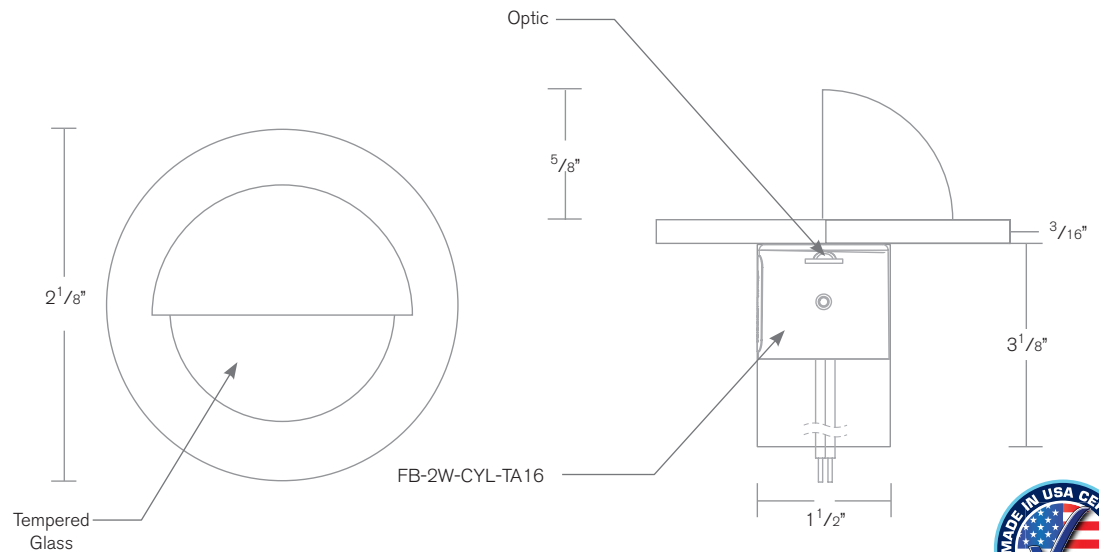

### DESCRIPTION

**Model#:** SPJ-GDG-3EB-Marker  
**Engine:** FB-2W-CYL-TA16 (standard)  
**Lumens:** 135  
**Color Temp:** 2700 k  
**Electrical:** 8-15V, 120V  
**LED:** Nichia

**Wet Listed**