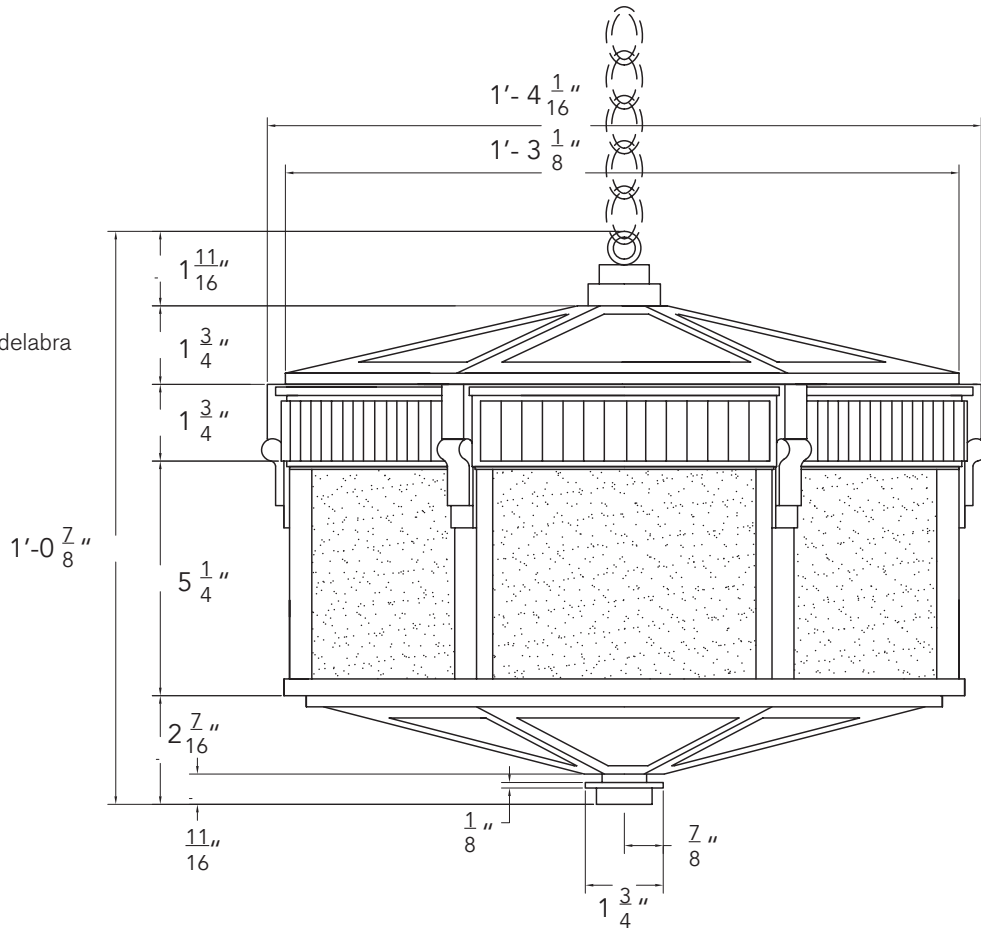

#### DESCRIPTION

- Model#:**
- Material:** Brass
- Application:**
- Electrical:** 120v - (3) candelabra
- Lamp:**
- Lumens:**
- Color Temp:** 2700K

Wet Listed