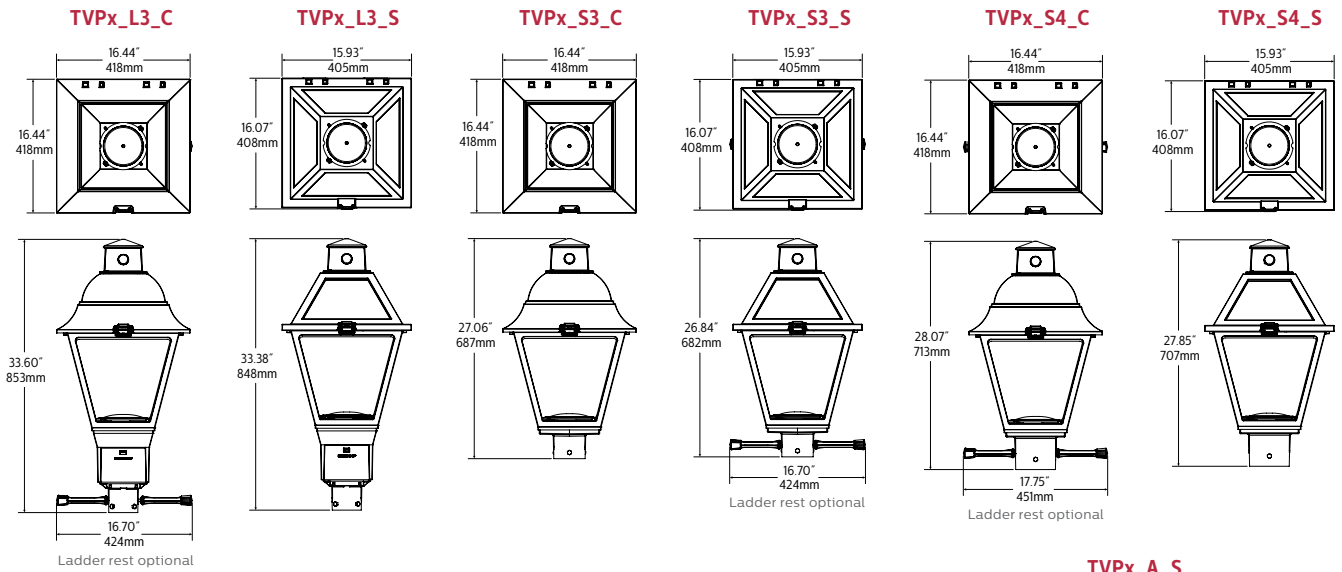

Technical information

Dimensions

Luminaire options

House side shield

Photocell

Photocell, extended life

Optional ladder rest

Optional bird guard