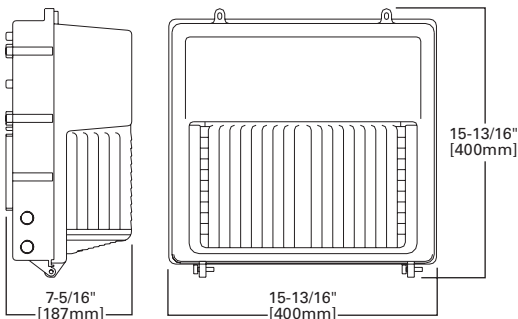

- continued

WPSQLED wall mount luminaire

Technical bulletin

Lumark

Stock Ordering Information

Stock Number	Description	UPC Code	Metal Halide Equivalent
64W Model			
WPSQLED-65-UNV*	64W WPSQLED, 120-277V, 4000K, Glass, Bronze	080083805662	175W
WPSQLED-65-UNV-7050	64W WPSQLED, 120-277V, 5000K, Glass, Bronze	080083805723	175W
WPSQLED-65-347	64W WPSQLED, 347V, 4000K, Glass, Bronze	080083805785	175W
WPSQLED-65-347-7050	64W WPSQLED, 347V, 5000K, Glass, Bronze	080083805846	175W
WPSQLED-65-UNV-PC	64W WPSQLED, 120-277V, 4000K, Glass, Bronze, Photocontrol	080083805907	175W
WPSQLED-65-UNV-7050-PC	64W WPSQLED, 120-277V, 5000K, Glass, Bronze, Photocontrol	080083805969	175W
WPSQLED-65-347-PC	64W WPSQLED, 347V, 4000K, Glass, Bronze, Photocontrol	080083806027	175W
WPSQLED-65-347-7050-PC	64W WPSQLED, 347V, 5000K, Glass, Bronze, Photocontrol	080083806089	175W
75W Model			
WPSQLED-75-UNV*	75W WPSQLED, 120-277V, 4000K, Glass, Bronze	080083805686	250W
WPSQLED-75-UNV-7050	75W WPSQLED, 120-277V, 5000K, Glass, Bronze	080083805747	250W
WPSQLED-75-347	75W WPSQLED, 347V, 4000K, Glass, Bronze	080083805808	250W
WPSQLED-75-347-7050	75W WPSQLED, 347V, 5000K, Glass, Bronze	080083805860	250W
WPSQLED-75-UNV-PC	75W WPSQLED, 120-277V, 4000K, Glass, Bronze, Photocontrol	080083805921	250W
WPSQLED-75-UNV-7050-PC	75W WPSQLED, 120-277V, 5000K, Glass, Bronze, Photocontrol	080083805983	250W
WPSQLED-75-347-PC	75W WPSQLED, 347V, 4000K, Glass, Bronze, Photocontrol	080083806041	250W
WPSQLED-75-347-7050-PC	75W WPSQLED, 347V, 5000K, Glass, Bronze, Photocontrol	080083806102	250W
101W Model			
WPSQLED-100-UNV*	101W WPSQLED, 120-277V, 4000K, Glass, Bronze	080083805709	320-450W
WPSQLED-100-UNV-7050	101W WPSQLED, 120-277V, 5000K, Glass, Bronze	080083805761	320-450W
WPSQLED-100-347	101W WPSQLED, 347V, 4000K, Glass, Bronze	080083805822	320-450W
WPSQLED-100-347-7050	101W WPSQLED, 347V, 5000K, Glass, Bronze	080083805884	320-450W
WPSQLED-100-UNV-PC	101W WPSQLED, 120-277V, 4000K, Glass, Bronze, Photocontrol	080083805945	320-450W
WPSQLED-100-UNV-7050-PC	101W WPSQLED, 120-277V, 5000K, Glass, Bronze, Photocontrol	080083806003	320-450W
WPSQLED-100-347-PC	101W WPSQLED, 347V, 4000K, Glass, Bronze, Photocontrol	080083806065	320-450W
WPSQLED-100-347-7050-PC	101W WPSQLED, 347V, 5000K, Glass, Bronze, Photocontrol	080083806126	320-450W