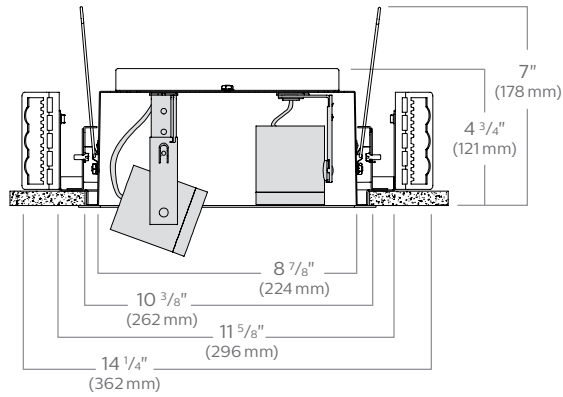

## Medium (2000lm)

- Aluminum
- Matte White
- Matte Black

**1 Head** (600lm & 1000lm)

■ Matte White  
■ Matte Black

**2 Head** (600lm & 1000lm)

■ Matte White  
■ Matte Black

**3 Head** (600lm & 1000lm)

■ Matte White  
■ Matte Black