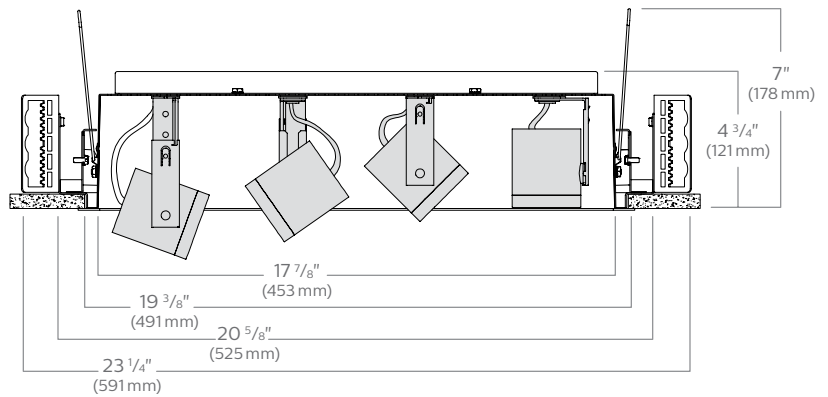

1 Head (600lm & 1000lm)

■ Matte White
■ Matte Black

2 Head (600lm & 1000lm)

■ Matte White
■ Matte Black

3 Head (600lm & 1000lm)

■ Matte White
■ Matte Black

4 Head (600lm & 1000lm)

■ Matte White
■ Matte Black