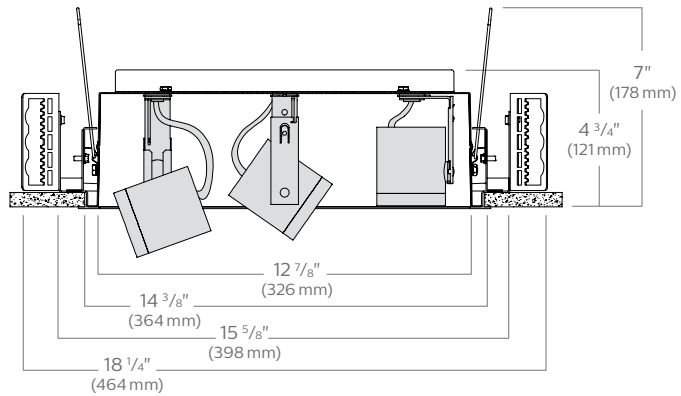

## Medium (2000lm)

- Aluminum
- Matte White
- Matte Black

**1 Head** (600lm & 1000lm)

■ Matte White  
■ Matte Black

**2 Head** (600lm & 1000lm)

■ Matte White  
■ Matte Black

**3 Head** (600lm & 1000lm)

■ Matte White  
■ Matte Black