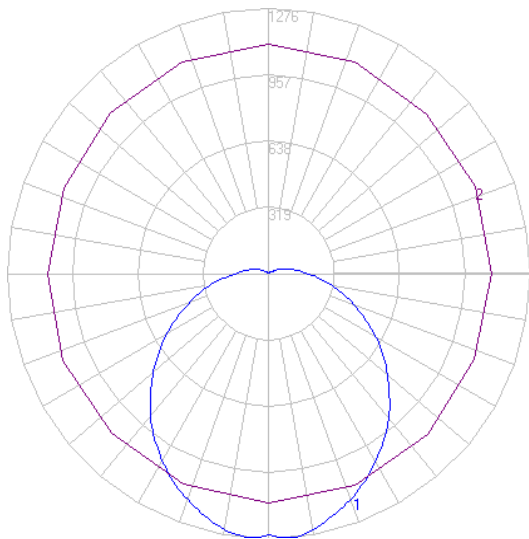

Performance Data

FSC Part #	Form Factor	Rated Wattage	Kelvin Temp	Delivered Lumens	Efficacy	CRI
L27648-30W-AOK	4FT	18	3500	2484	138	>83
		18	4000	2502	139	>83
		18	5000	2520	140	>83
		25	3500	3375	135	>83
		25	4000	3400	136	>83
		25	5000	3425	137	>83
		30	3500	3960	132	>83
		30	4000	3990	133	>83
		30	5000	4020	134	>83
L27648-45W-AOK	4FT	34	3500	4692	138	>83
		34	4000	4726	139	>83
		34	5000	4760	140	>83
		38	3500	5130	135	>83
		38	4000	5168	136	>83
		38	5000	5206	137	>83
		45	3500	5940	132	>83
		45	4000	5985	133	>83
		45	5000	6030	134	>83
L27696-54W-AOK	8FT	38	3500	5282	139	>83
		38	4000	5320	140	>83
		38	5000	5358	141	>83
		46	3500	6256	136	>83
		46	4000	6302	137	>83
		46	5000	6348	138	>83
		54	3500	7182	133	>83
		54	4000	7182	134	>83
		54	5000	7290	135	>83
L27696-90W-AOK	8FT	65	3500	8970	138	>83
		65	4000	9035	139	>83
		65	5000	9100	140	>83
		75	3500	10125	135	>83
		75	4000	10200	136	>83
		75	5000	10275	137	>83
		90	3500	11880	132	>83
		90	4000	11970	133	>83
		90	5000	12060	134	>83

Photometric Data

L27648-30W-AOK-50K Tested in accordance to IESNA LM-79

Zonal Lumen Summary

Zone	Lumens	%Luminaire
0-10	119.56	3.08%
10-20	339.32	8.75%
20-30	504.31	12.99%
30-40	599.89	15.46%
40-50	615.85	15.87%
50-60	561.58	14.47%
60-70	449.98	11.59%
70-80	311.79	8.04%
80-90	178.39	4.60%
90-100	97.14	2.50%
100-110	53.79	1.36%
110-120	25.21	0.64%
120-130	9.54	0.24%
130-140	4.97	0.13%
140-150	3.72	0.09%
150-160	2.94	0.07%
160-170	2.06	0.05%
170-180	0.75	0.02%

Polar Graph

Physical Characteristics

Dimensions

Version	Depth	Length	Width	Weight
4FT	3.1"	47.2"	3.5"	5lbs
8FT	3.1"	94.5"	3.5"	8lbs

Top View

Bottom View

End View

End View w/ Plug Option

Side View