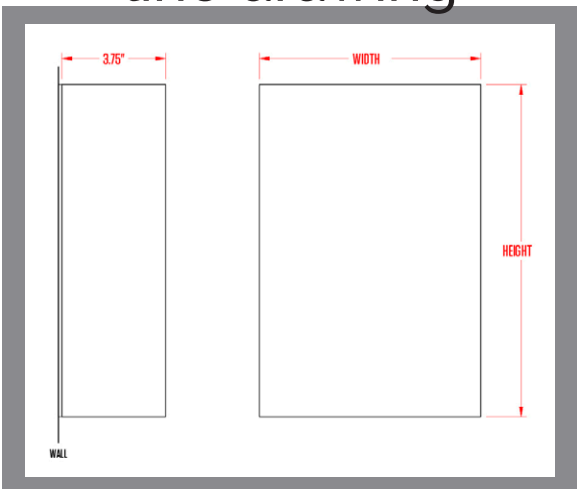

# element sconce

model | 16-34

## dimensions

height	width	depth
9.5"	8"	3 <sup>7</sup> / <sub>8</sub> "**
12"	8"	3 <sup>7</sup> / <sub>8</sub> "**
12"	12"	3 <sup>7</sup> / <sub>8</sub> "**

## line drawing