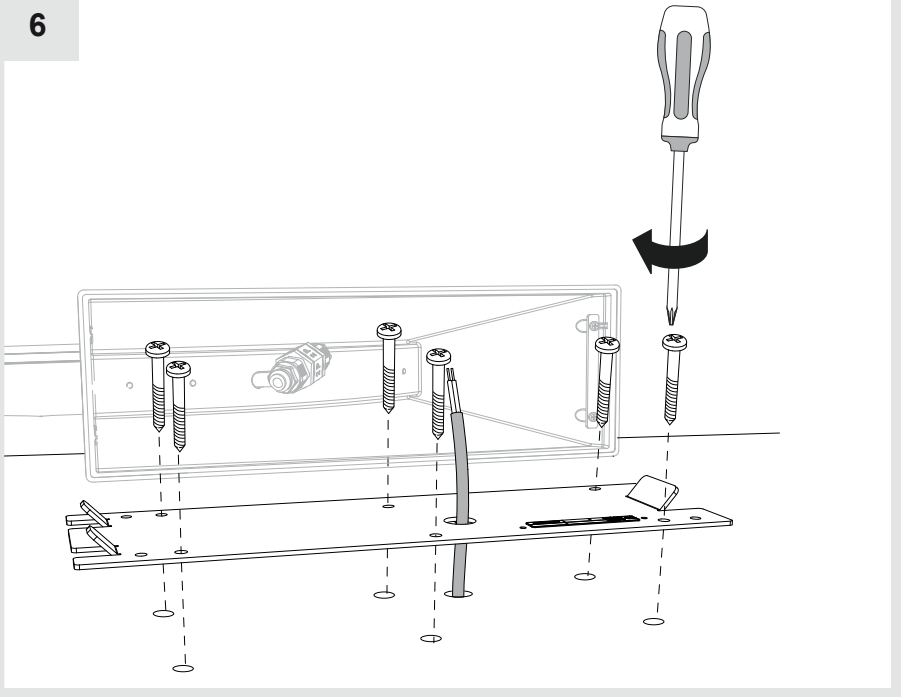

“O” Floor

design
Elemental

i

i

U out 24 V 
Max Power 60 W
Max Current 2,5 A

Use only with class 2 power unit
Utiliser exclusivement avec class 2 alimentation
Utilicесе únicamente con unidad de alimentación de clase 2

MAX 4 m

1

3

SJTW 2XAWG18

Ø 7 - 13.5 mm

4

5

6