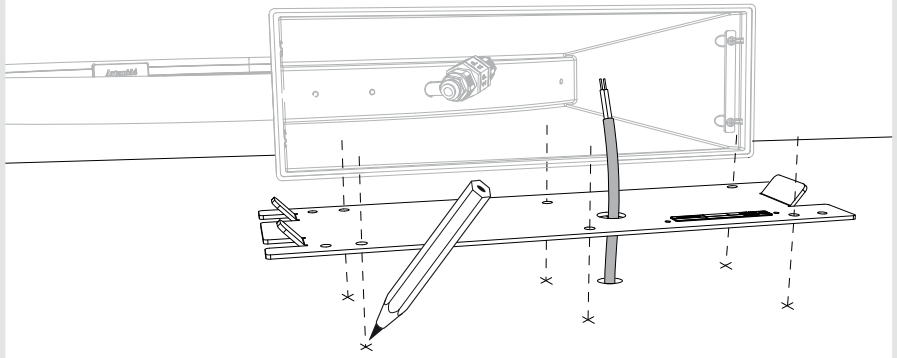

MAX 4 m

1

3

SJTW 2XAWG18

Ø 7 - 13.5 mm

4

5

6

7

8

9

Agg. schema collegamento + / -

10

11

12

Artemide®