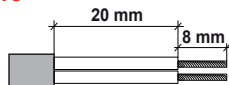

“O” Floor

design
Elemental

i

i

U out 24 V 
Max Power 60 W
Max Current 2,5 A

Use only with class 2 power unit
Utiliser exclusivement avec class 2 alimentation
Utilicесе únicamente con unidad de alimentación de clase 2

MAX 4 m

1

3

SJTW 2XAWG18

Ø 7 - 13.5 mm

4

5

6

7

8

9

Agg. schema collegamento + / -

10

11

12

Artemide®