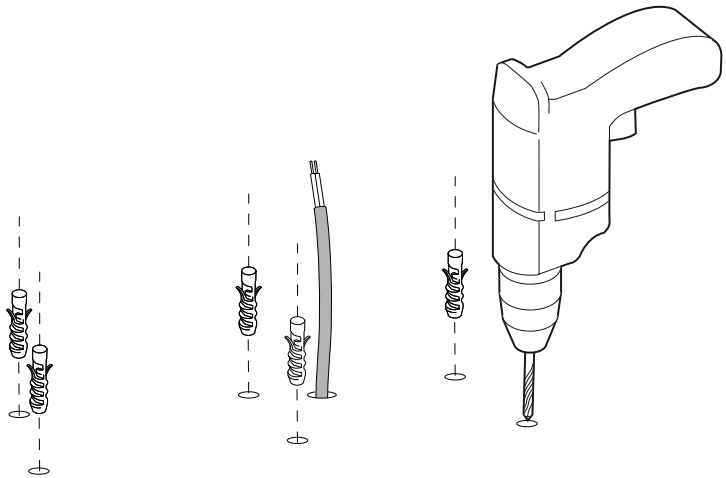

“O” Floor

design
Elemental

i

i

U out 24 V 
Max Power 60 W
Max Current 2,5 A

Use only with class 2 power unit
Utiliser exclusivement avec class 2 alimentation
Utilicесе únicamente con unidad de alimentación de clase 2

MAX 4 m

1

3

SJTW 2XAWG18

Ø 7 - 13.5 mm

4

5

6

7

8

9

Agg. schema collegamento + / -

10

11

12

Artemide®