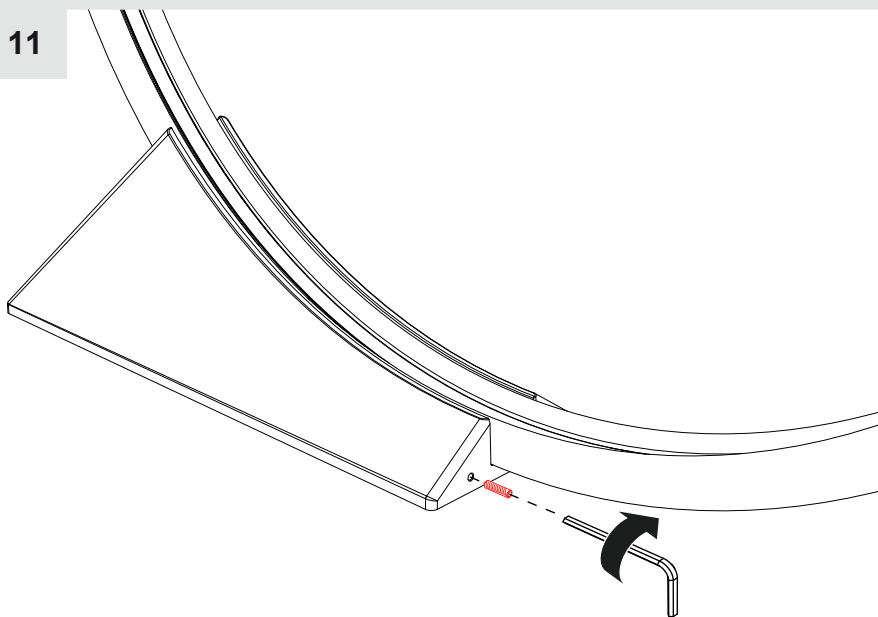

MAX 4 m

1

3

SJTW 2XAWG18

Ø 7 - 13.5 mm

4

5

6

7

8

9

Agg. schema collegamento + / -

10

11

12

Artemide®