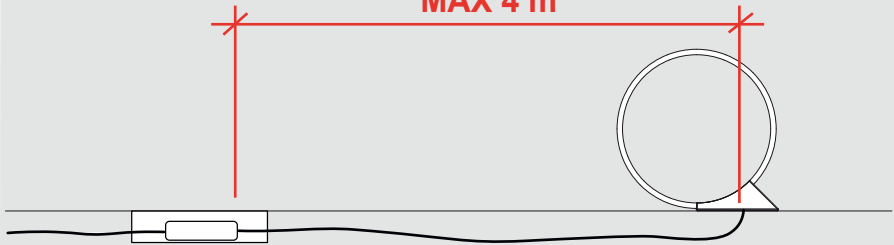

“O” Floor

design
Elemental

i

i

U out 24 V 
Max Power 60 W
Max Current 2,5 A

Use only with class 2 power unit
Utiliser exclusivement avec class 2 alimentation
Utilicесе únicamente con unidad de alimentación de clase 2

MAX 4 m

1

3

SJTW 2XAWG18

Ø 7 - 13.5 mm

4

5

6