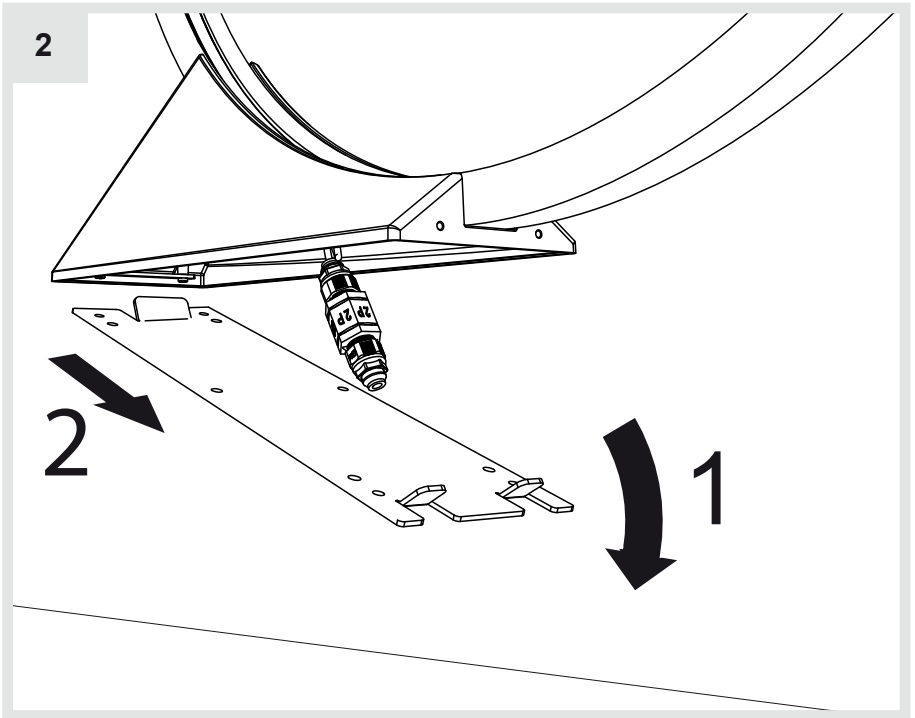

“O” Floor

design
Elemental

i

i

U out 24 V 
Max Power 60 W
Max Current 2,5 A

Use only with class 2 power unit
Utiliser exclusivement avec class 2 alimentation
Utilicесе únicamente con unidad de alimentación de clase 2

MAX 4 m

1

3

SJTW 2XAWG18

Ø 7 - 13.5 mm

4

5

6