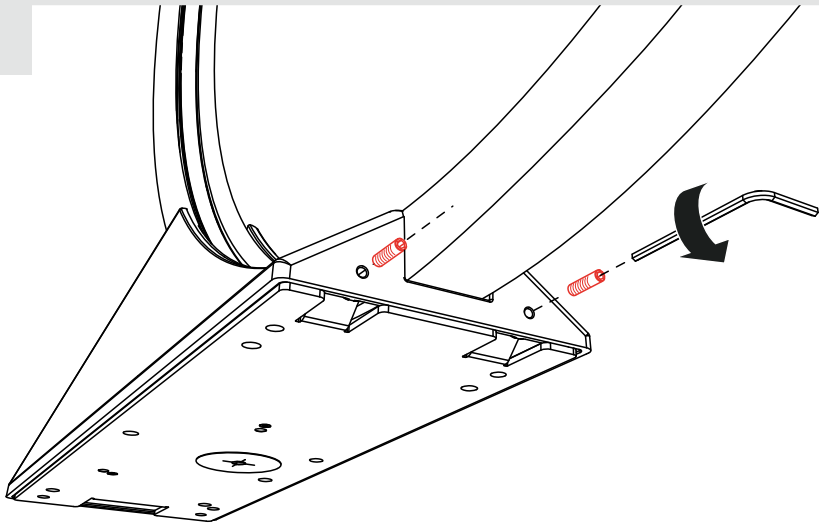

“O” Floor

design
Elemental

i

i

U out 24 V 
Max Power 60 W
Max Current 2,5 A

Use only with class 2 power unit
Utiliser exclusivement avec class 2 alimentation
Utilicесе únicamente con unidad de alimentación de clase 2

MAX 4 m

1

3

SJTW 2XAWG18

Ø 7 - 13.5 mm

4

5

6