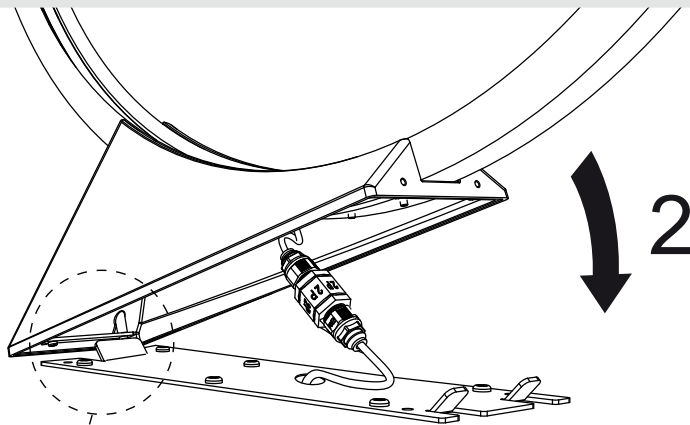

MAX 4 m

1

3

SJTW 2XAWG18

Ø 7 - 13.5 mm

4

5

6

7

8

9

Agg. schema collegamento + / -

10

11

12

Artemide®