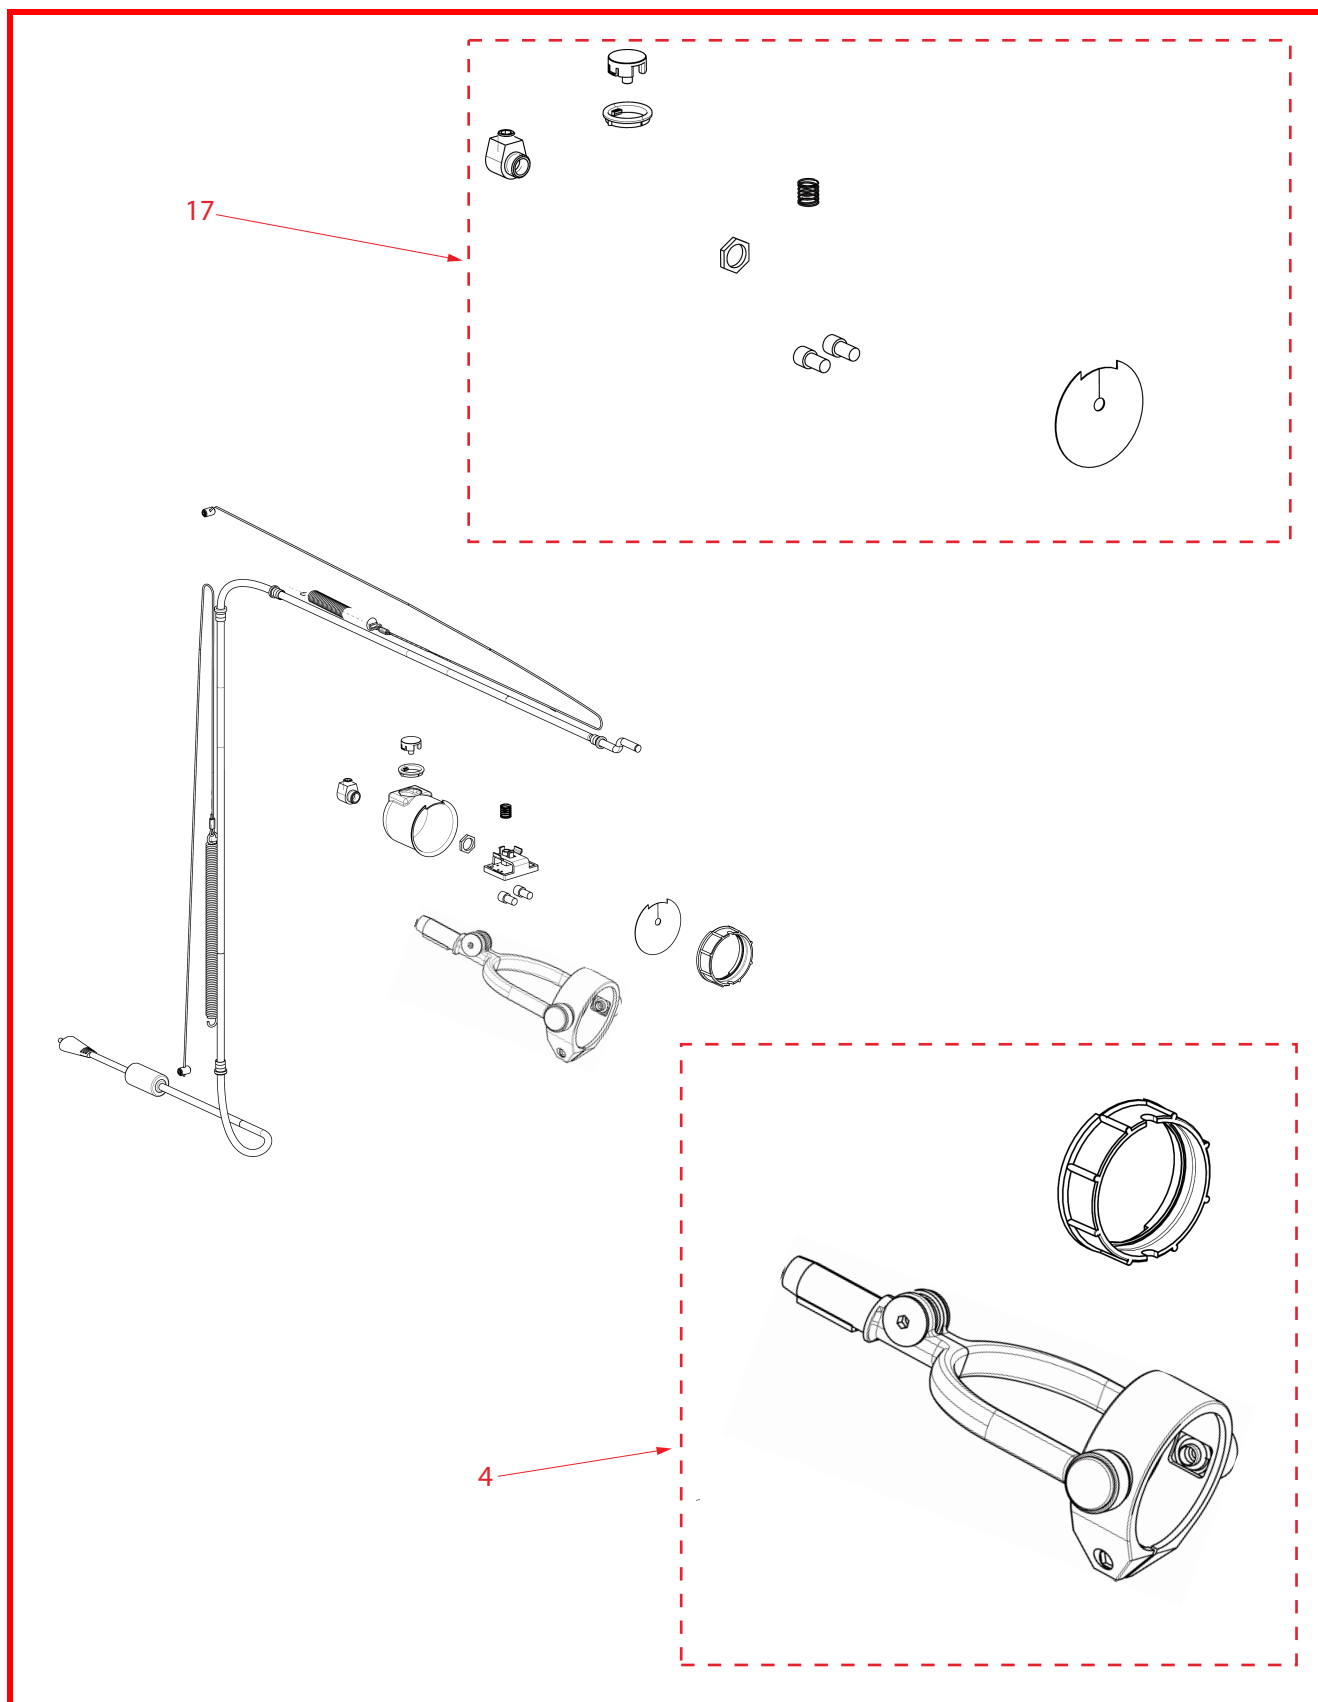

TOLOMEO LED

design : Michele De Lucchi, Giancarlo Fassina - 2012

codici : A004800 - A004806 - A004808

Artemide®

Disegno n°: A0048

Revisione: Febbraio 2013

Artemide S.p.A.

Via Bergamo, 18

20010 Pregnana M.se (MI) - Italy

tel.02/93518.1 - Fax 02/93590254

cod. foglio ricambi Y503002238

TOLOMEO LED

design : Michele De Lucchi, Giancarlo Fassina - 2012

codici : A004800 - A004806 - A004808

Artemide®

design : Michele De Lucchi, Giancarlo Fassina - 2012
codici : A004800 - A004806 - A004808

Artemide®

Pos.	Codice-Code- Art.nr.-Code- Codigo	Note - Notes - Anmerkungen - Notes - Notas	Q.tà-Q.ty- Menge- Q.té-Cant.
1	WAP0023		1
2	R313010		1
3	R313060		2
4	R302740		1
5	Y201001288		3
6	R313090		3
7	R313070		3
8	R313065		1
9	R303946		1
10	R313075		1
11	R303245		1
12	R313095		1
13	R313080		1
14	X208000188		1
15	X208000181		1
16	R303259		1
17	R303260		1
18	WAP350550		1
19	Y508100065		2
19	Y508001820	A004808 ONLY	2
20	WAP0017		1
21	WAP0018		1
22			