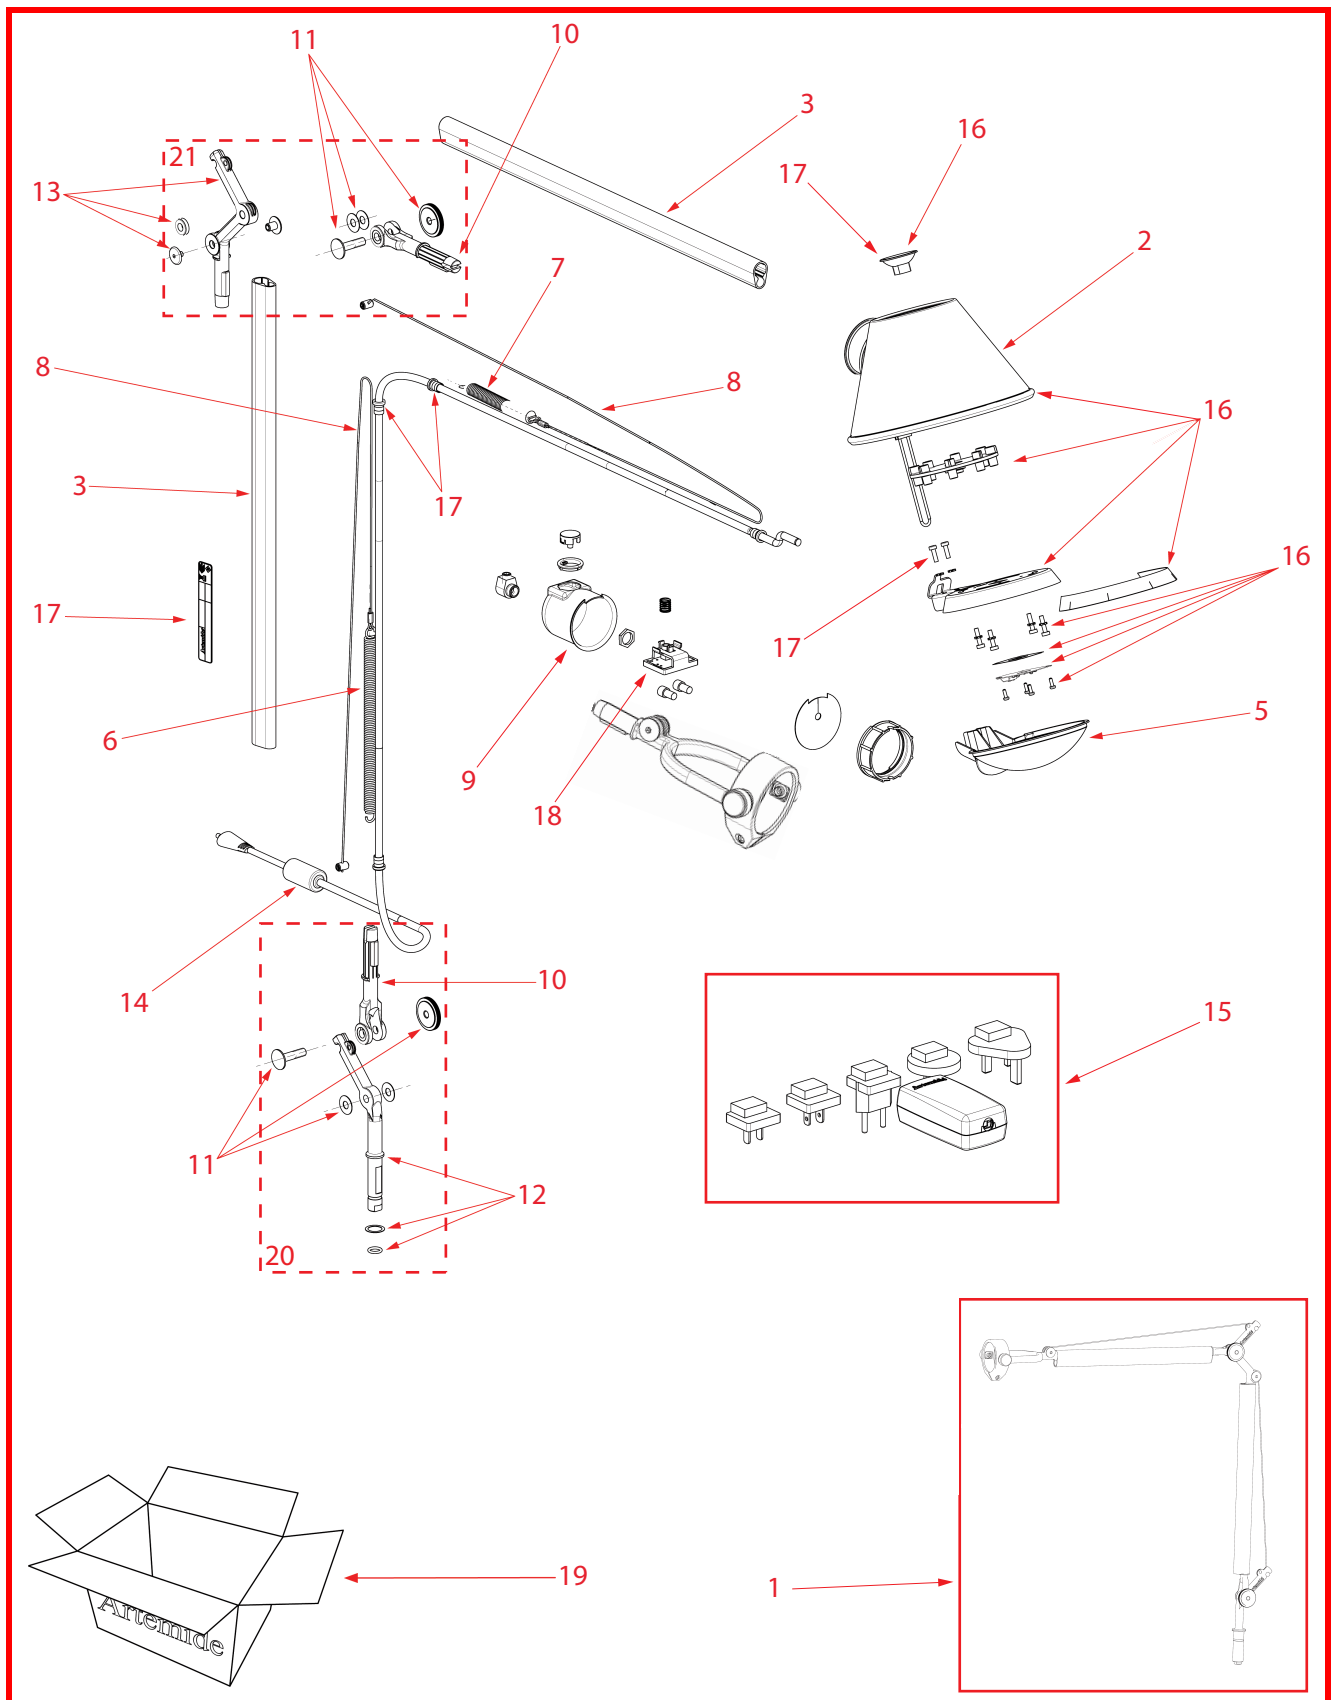

TOLOMEO LED

design : Michele De Lucchi, Giancarlo Fassina - 2012

codici : A004800 - A004806 - A004808

Artemide®

Disegno n°: A0048

Revisione: Febbraio 2013

Artemide S.p.A.

Via Bergamo, 18

20010 Pregnana M.se (MI) - Italy

tel.02/93518.1 - Fax 02/93590254

cod. foglio ricambi Y503002238

TOLOMEO LED

design : Michele De Lucchi, Giancarlo Fassina - 2012

codici : A004800 - A004806 - A004808

Artemide®

Disegno n°: A0048

Revisione: Febbraio 2013

Artemide S.p.A.

Via Bergamo, 18

20010 Pregnana M.se (MI) - Italy

tel.02/93518.1 - Fax 02/93590254

cod. foglio ricambi Y503002238

TOLOMEO LED

design : Michele De Lucchi, Giancarlo Fassina - 2012
codici : A004800 - A004806 - A004808

Artemide®

Pos.	Codice-Code- Art.nr.-Code- Codigo	Note - Notes - Anmerkungen - Notes - Notas	Q.tà-Q.ty- Menge- Q.té-Cant.
1	WAP0023		1
2	R313010		1
3	R313060		2
4	R302740		1
5	Y201001288		3
6	R313090		3
7	R313070		3
8	R313065		1
9	R303946		1
10	R313075		1
11	R303245		1
12	R313095		1
13	R313080		1
14	X208000188		1
15	X208000181		1
16	R303259		1
17	R303260		1
18	WAP350550		1
19	Y508100065		2
19	Y508001820	A004808 ONLY	2
20	WAP0017		1
21	WAP0018		1
22			