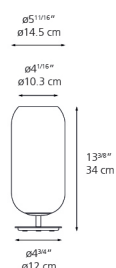

### Dimensions

### Packaging

1 Box

1 x 8-3/8" x 8-3/8" x 18-3/16" / 5.43 lbs - 21 cm x 21 cm x 46 cm / 2.465 kg

### Luminaire weight

4.51 lbs / 2.05 kg