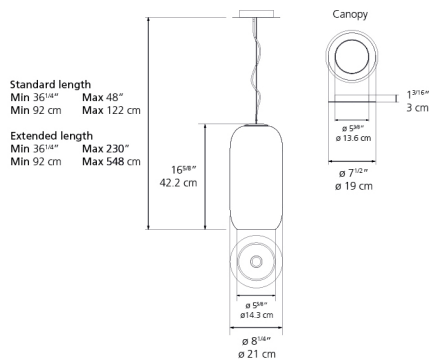

### Dimensions

### Luminaire weight

5.93 lbs / 2.69 kg