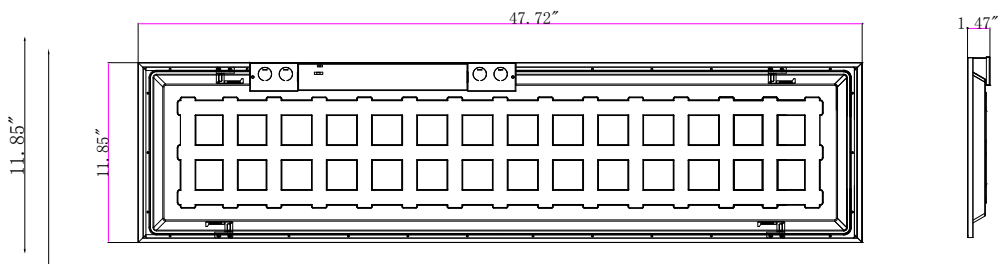

Output	Delivered Lumens	Luminous Efficacy	L70 @20C (hrs)
20W	2500	125 lm/W	>50K
25W	3125	125 lm/W	>50K
30W	3750	125 lm/W	>50K
40W	5000	125 lm/W	>50K
50W	6250	125 lm/W	>50K

**PRODUCT DIMENSIONS**

**2x2**

**2x4**

**1x4**