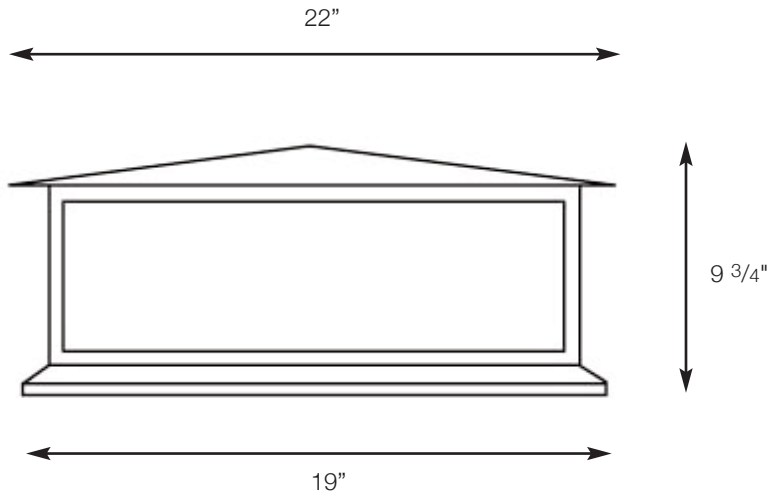

SPJ40-05D

Column Lantern

*Unlimited LED Lumen
Packages & Color
Temperatures Available!*

SPJ-A19
12V
2W or 4W

FB-MP1000
120V
10W
1000 LUMENS
WARM DIMMING

MODEL:	SPJ40-05D
MATERIAL :	Solid Brass
FINISH :	Specify
GLASS :	Specify
ELECTRICAL :	120v or 12v
SOCKET :	Medium Base
LAMP :	Specify
FLUORESCENT OPTIONS :	PL-13W, PLT-26W, PLT-32W, PLT-42W
MOUNTING :	Column Mount