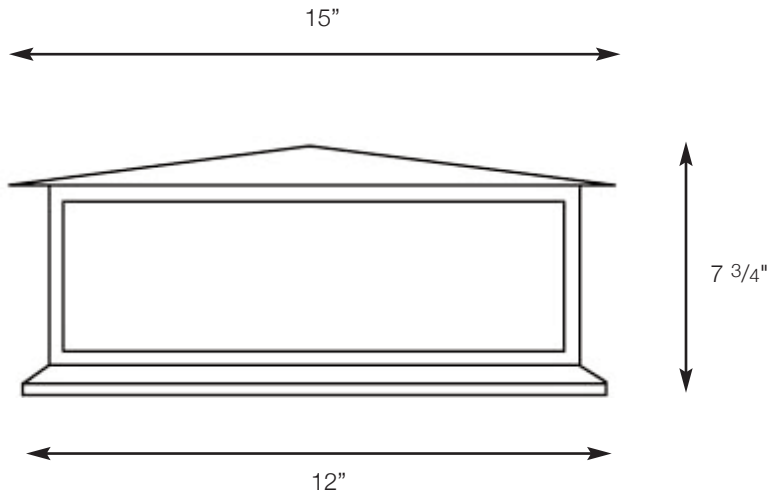

SPJ40-05B

Column Lantern

Unlimited LED Lumen Packages & Color Temperatures Available!

SPJ-A19
12V
2W or 4W

FB-MP1000
120V
10W
1000 LUMENS
WARM DIMMING

MODEL:	SPJ40-05B
MATERIAL :	Solid Brass
FINISH :	Specify
GLASS :	Specify
ELECTRICAL :	120v or 12v
SOCKET :	Medium Base
LAMP :	Specify
FLUORESCENT OPTIONS :	PL-13W, PLT-26W, PLT-32W, PLT-42W
MOUNTING :	Column Mount