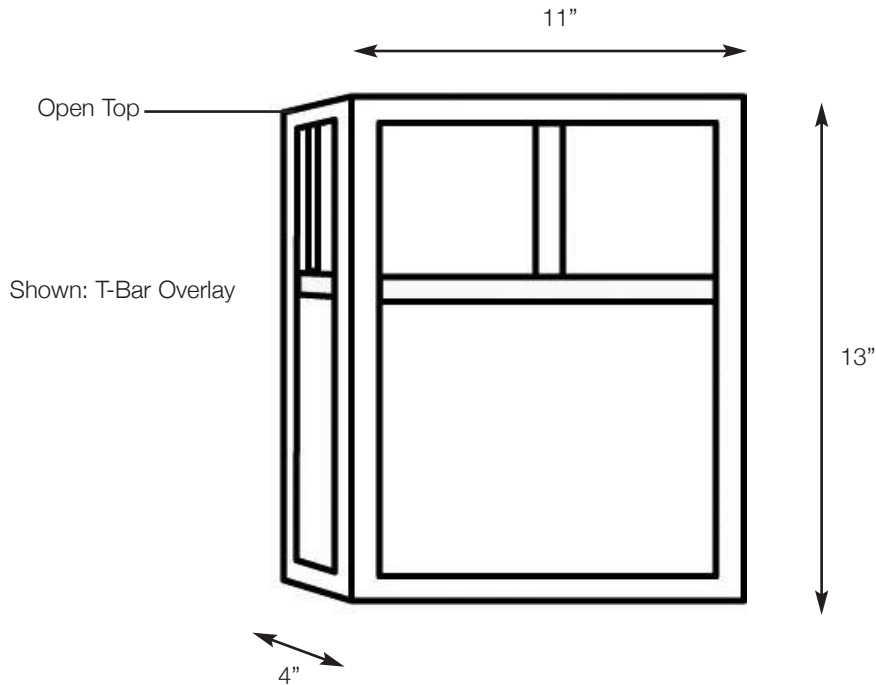

SPJ38-02C

Craftsman Wall Mount Lantern

*Unlimited LED Lumen
Packages & Color
Temperatures Available!*

SPJ-A19
12V
2W or 4W

FB-MP1000
120V
10W
1000 LUMENS
WARM DIMMING

MODEL :	SPJ38-02C
MATERIAL :	Solid Brass
FINISH :	Specify
GLASS :	Specify
ELECTRICAL :	120v
SOCKET :	Medium Base
LAMP :	100w Max.
FLUORESCENT OPTIONS :	PL-13W, PLT-26W, PLT-32W, PLT-42W
MOUNTING :	Flush Mount
OVERLAY :	Specify