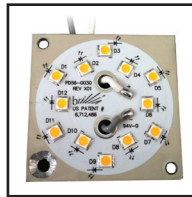

# SPJ44-10A

Lantern

*Unlimited LED Lumen Packages & Color Temperatures Available!*

SPJ-A19  
12V  
2W or 4W

FB-MP1000  
120V  
10W  
1000 LUMENS  
WARM DIMMING

15"

9 1/2"

9 1/2"

<b>MODEL:</b>	SPJ44-10A
<b>MATERIAL :</b>	Solid Brass or Stainless Steel
<b>FINISH :</b>	Specify
<b>GLASS :</b>	Specify
<b>ELECTRICAL :</b>	120v
<b>SOCKET :</b>	Medium Base
<b>LAMP :</b>	100W Max.
<b>FLUORESCENT OPTIONS :</b>	PL-13W, PLT-26W, PLT-32W, PLT-42W
<b>MOUNTING :</b>	Column Mount