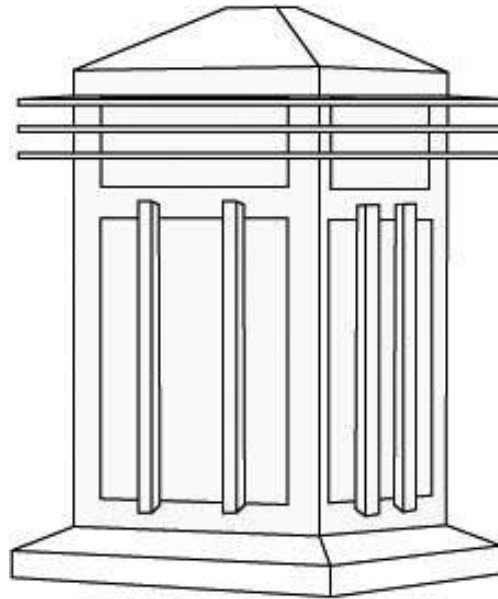

# SPJ44-10A

Lantern

*Unlimited LED Lumen Packages & Color Temperatures Available!*

SPJ-A19  
12V  
2W or 4W

FB-MP1000  
120V  
10W  
1000 LUMENS  
WARM DIMMING

15"

9 1/2"

9 1/2"

<b>MODEL:</b>	SPJ44-10A
<b>MATERIAL :</b>	Solid Brass or Stainless Steel
<b>FINISH :</b>	Specify
<b>GLASS :</b>	Specify
<b>ELECTRICAL :</b>	120v
<b>SOCKET :</b>	Medium Base
<b>LAMP :</b>	100W Max.
<b>FLUORESCENT OPTIONS :</b>	PL-13W, PLT-26W, PLT-32W, PLT-42W
<b>MOUNTING :</b>	Column Mount