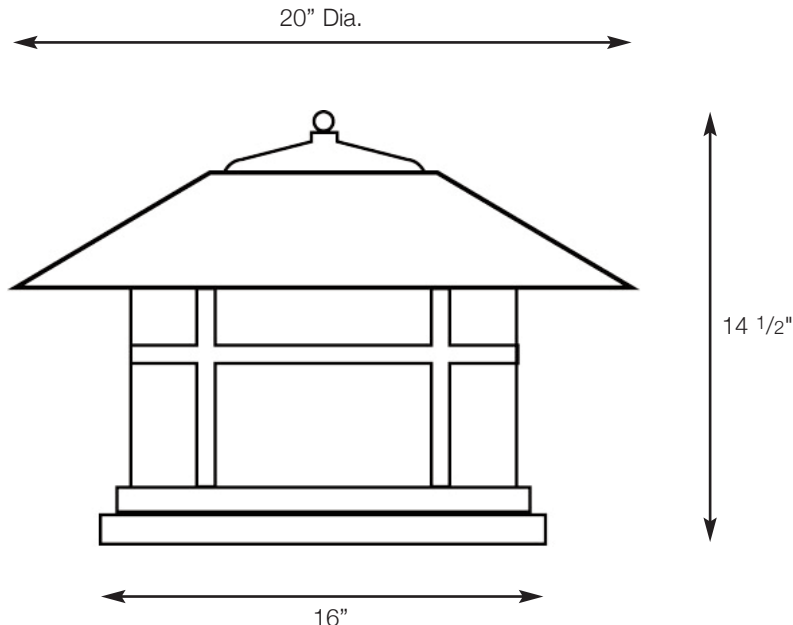

SPJ43-06B

Column Mount Lantern

Unlimited LED Lumen Packages & Color Temperatures Available!

SPJ-A19
12V
2W or 4W

FB-MP1000
120V
10W
1000 LUMENS
WARM DIMMING

| | |
|------------------------------|-----------------------------------|
| MODEL: | SPJ43-06B |
| MATERIAL : | Solid Brass or Solid Copper |
| FINISH : | Specify |
| GLASS : | Specify |
| ELECTRICAL : | 120v or 12v |
| SOCKET : | Medium Base |
| LAMP : | Specify |
| FLUORESCENT OPTIONS : | PL-13W, PLT-26W, PLT-32W, PLT-42W |
| MOUNTING : | Column Mount |