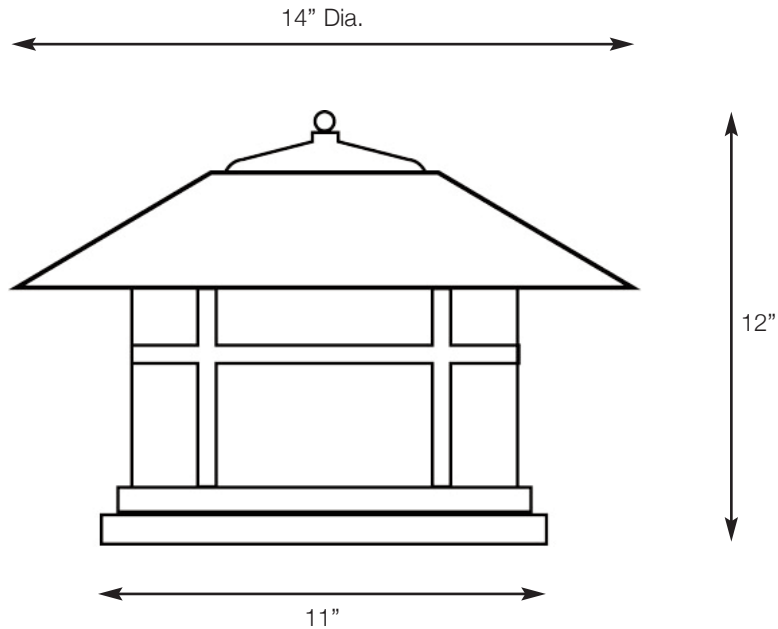

SPJ43-06A

Column Mount Lantern

Unlimited LED Lumen Packages & Color Temperatures Available!

SPJ-A19
12V
2W or 4W

FB-MP1000
120V
10W
1000 LUMENS
WARM DIMMING

MODEL:	SPJ43-06A
MATERIAL :	Solid Brass or Solid Copper
FINISH :	Specify
GLASS :	Specify
ELECTRICAL :	120v or 12v
SOCKET :	Medium Base
LAMP :	Specify
FLUORESCENT OPTIONS :	PL-13W, PLT-26W, PLT-32W, PLT-42W
MOUNTING :	Column Mount