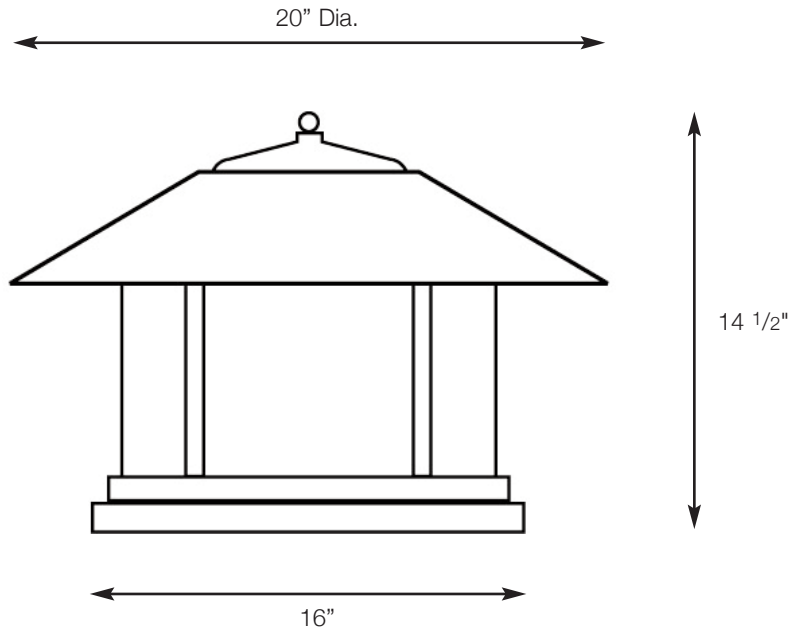

SPJ43-05B

Column Mount Lantern

Unlimited LED Lumen Packages & Color Temperatures Available!

SPJ-A19
12V
2W or 4W

FB-MP1000
120V
10W
1000 LUMENS
WARM DIMMING

MODEL:	SPJ43-05B
MATERIAL :	Solid Brass or Solid Copper
FINISH :	Specify
GLASS :	Specify
ELECTRICAL :	120v or 12v
SOCKET :	Medium Base
LAMP :	Specify
FLUORESCENT OPTIONS :	PL-13W, PLT-26W, PLT-32W, PLT-42W
MOUNTING :	Column Mount