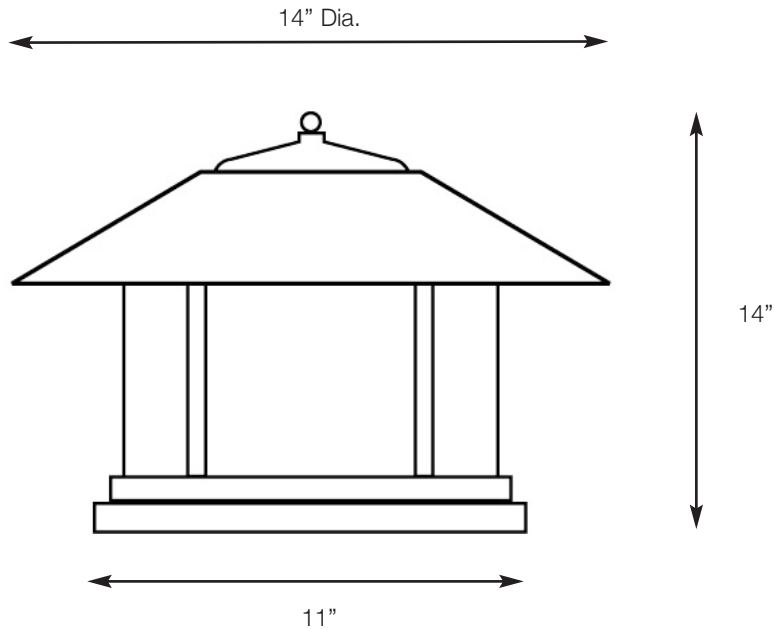

SPJ43-05A

Column Mount Lantern

*Unlimited LED Lumen
Packages & Color
Temperatures Available!*

SPJ-A19
12V
2W or 4W

FB-MP1000
120V
10W
1000 LUMENS
WARM DIMMING

MODEL:	SPJ43-05A
MATERIAL :	Solid Brass or Solid Copper
FINISH :	Specify
GLASS :	Specify
ELECTRICAL :	120v or 12v
SOCKET :	Medium Base
LAMP :	Specify
FLUORESCENT OPTIONS :	PL-13W, PLT-26W, PLT-32W, PLT-42W
MOUNTING :	Column Mount