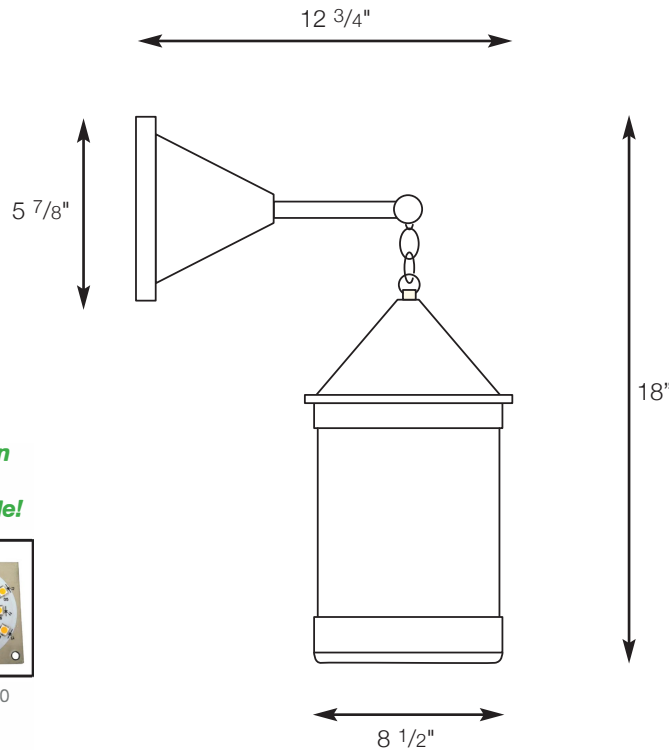

SPJ41-04C

Wall Arm Lantern

*Unlimited LED Lumen
Packages & Color
Temperatures Available!*

SPJ-A19
12V
2W or 4W

FB-MP1000
120V
10W
1000 LUMENS
WARM DIMMING

MODEL:	SPJ41-04C
MATERIAL :	Solid Brass or Copper
FINISH :	Specify
GLASS :	Specify
ELECTRICAL :	120v or 12v
SOCKET :	Medium Base
LAMP :	Specify
FLUORESCENT OPTIONS :	PL-13W, PLT-26W, PLT-32W, PLT-42W
MOUNTING :	Wall Arm (Straight)