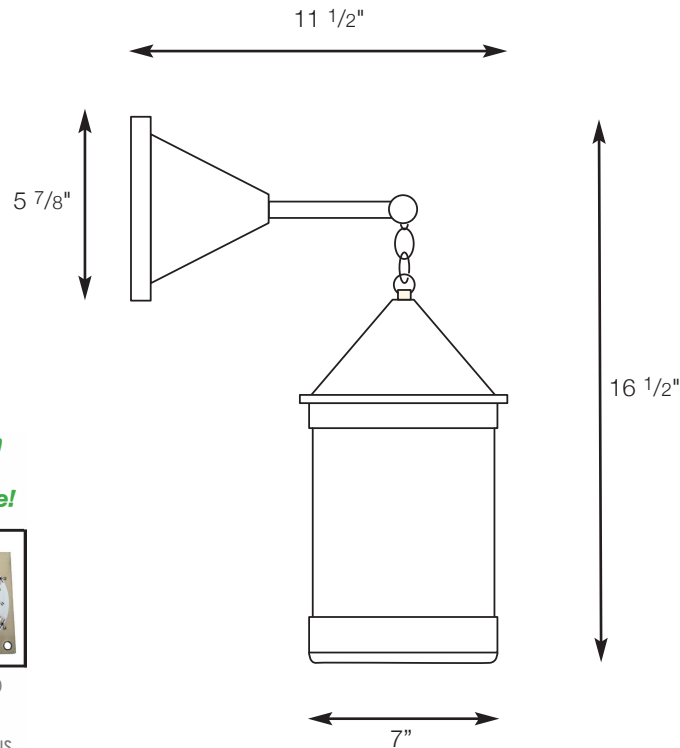

SPJ41-04B

Wall Arm Lantern

*Unlimited LED Lumen
Packages & Color
Temperatures Available!*

SPJ-A19
12V
2W or 4W

FB-MP1000
120V
10W
1000 LUMENS
WARM DIMMING

MODEL:	SPJ41-04B
MATERIAL :	Solid Brass or Copper
FINISH :	Specify
GLASS :	Specify
ELECTRICAL :	120v or 12v
SOCKET :	Medium Base
LAMP :	Specify
FLUORESCENT OPTIONS :	PL-13W, PLT-26W, PLT-32W, PLT-42W
MOUNTING :	Wall Arm (Straight)