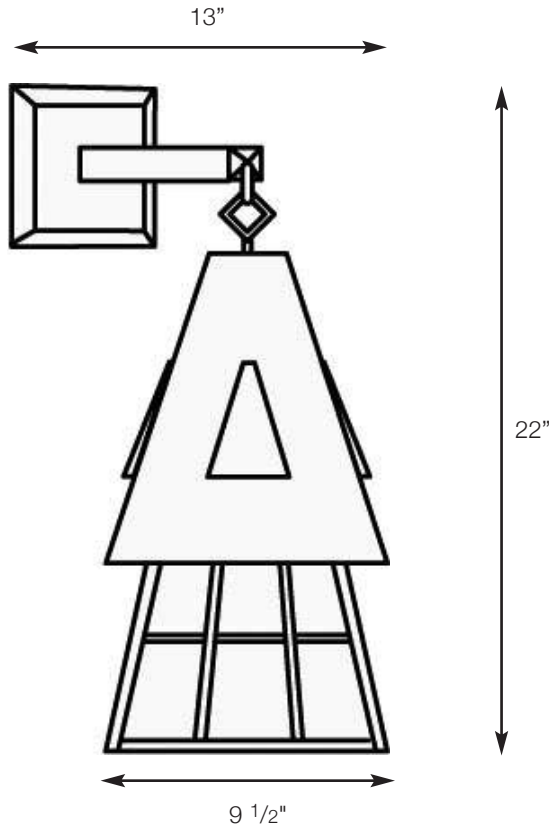

# SPJ41-02B

Wall / Arm Lantern

*Unlimited LED Lumen  
Packages & Color  
Temperatures Available!*

SPJ-A19  
12V  
2W or 4W

FB-MP1000  
120V  
10W  
1000 LUMENS  
WARM DIMMING

<b>MODEL:</b>	SPJ41-02B
<b>MATERIAL :</b>	Solid Brass
<b>FINISH :</b>	Specify
<b>GLASS :</b>	Specify
<b>ELECTRICAL :</b>	120v or 12v
<b>SOCKET :</b>	Medium Base
<b>LAMP :</b>	Specify
<b>FLUORESCENT OPTIONS :</b>	PL-13W, PLT-26W, PLT-32W, PLT-42W
<b>MOUNTING :</b>	Wall Arm (Straight)