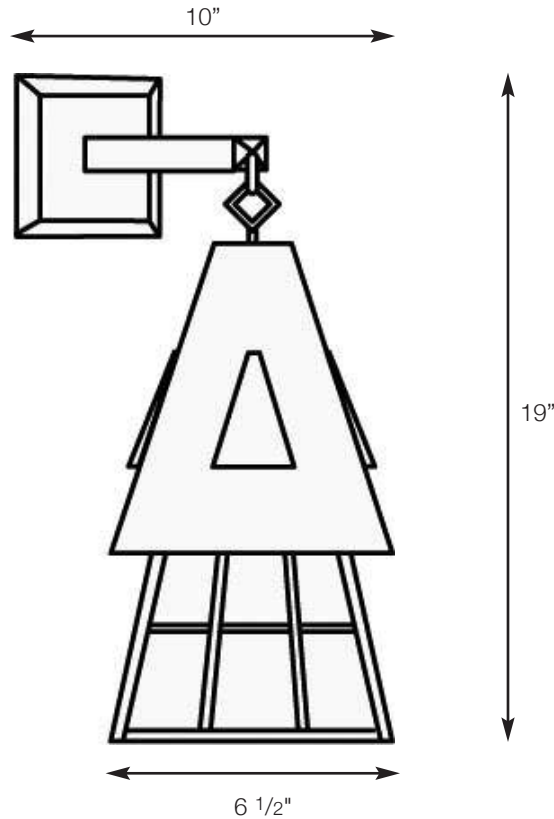

# SPJ41-02A

Wall / Arm Lantern

*Unlimited LED Lumen Packages & Color Temperatures Available!*

SPJ-A19  
12V  
2W or 4W

FB-MP1000  
120V  
10W  
1000 LUMENS  
WARM DIMMING

<b>MODEL:</b>	SPJ41-02A
<b>MATERIAL :</b>	Solid Brass
<b>FINISH :</b>	Specify
<b>GLASS :</b>	Specify
<b>ELECTRICAL :</b>	120v or 12v
<b>SOCKET :</b>	Medium Base
<b>LAMP :</b>	Specify
<b>FLUORESCENT OPTIONS :</b>	PL-13W, PLT-26W, PLT-32W, PLT-42W
<b>MOUNTING :</b>	Wall Arm (Straight)