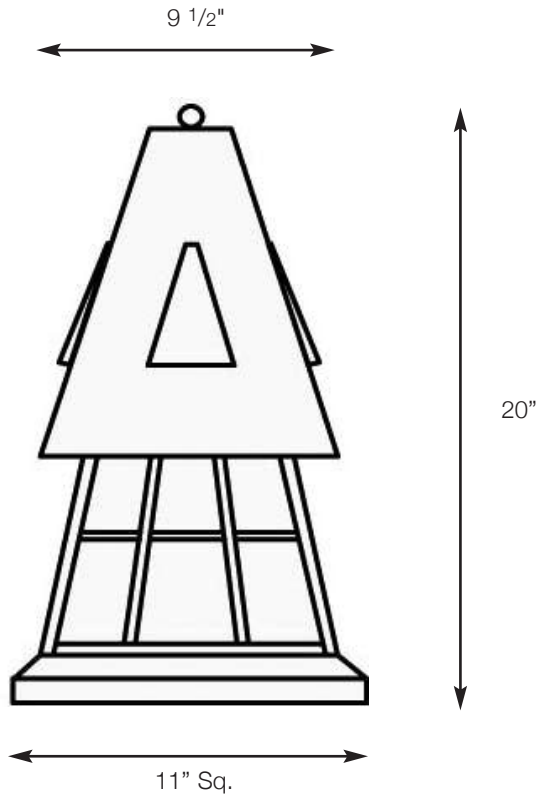

# SPJ40-06B

Column Lantern

*Unlimited LED Lumen Packages & Color Temperatures Available!*

SPJ-A19  
12V  
2W or 4W

FB-MP1000  
120V  
10W  
1000 LUMENS  
WARM DIMMING

<b>MODEL:</b>	SPJ40-06B
<b>MATERIAL :</b>	Solid Brass
<b>FINISH :</b>	Specify
<b>GLASS :</b>	Specify
<b>ELECTRICAL :</b>	120v or 12v
<b>SOCKET :</b>	Medium Base
<b>LAMP :</b>	Specify
<b>FLUORESCENT OPTIONS :</b>	PL-13W, PLT-26W, PLT-32W, PLT-42W
<b>MOUNTING :</b>	Column Mount