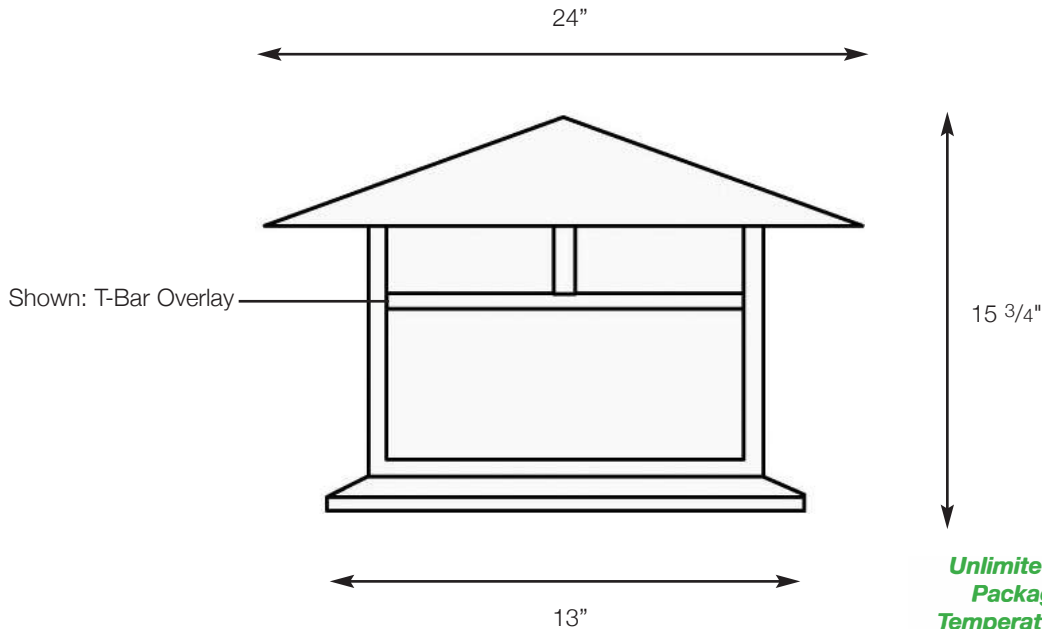

SPJ40-04E

Craftsman Column Lantern

Unlimited LED Lumen Packages & Color Temperatures Available!

SPJ-A19
12V
2W or 4W

FB-MP1000
120V
10W
1000 LUMENS
WARM DIMMING

MODEL: SPJ40-04E
MATERIAL : Solid Brass
FINISH : Specify
GLASS : Specify
ELECTRICAL : 120v or 12v
SOCKET : Medium Base
LAMP : Specify
FLUORESCENT OPTIONS : PL-13W, PLT-26W, PLT-32W, PLT-42W
MOUNTING : Column Mount
OVERLAY : Specify