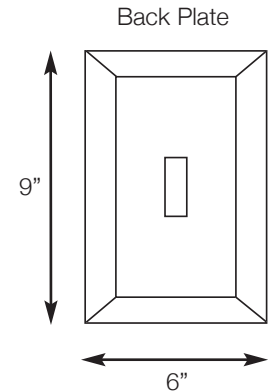

SPJ39-05B

Craftsman Wall / Arm Lantern

Shown: T-Bar Overlay

13"

Unlimited LED Lumen Packages & Color Temperatures Available!

SPJ-A19
12V
2W or 4W

FB-MP1000
120V
10W
1000 LUMENS
WARM DIMMING

MODEL:	SPJ39-05B
MATERIAL :	Copper
FINISH :	Specify
GLASS :	Specify
ELECTRICAL :	120v
SOCKET :	Medium Base
LAMP :	100w Max.
FLUORESCENT OPTIONS :	PL-13W, PLT-26W, PLT-32W, PLT-42W
MOUNTING :	Wall Arm (Curved)
OVERLAY :	Specify