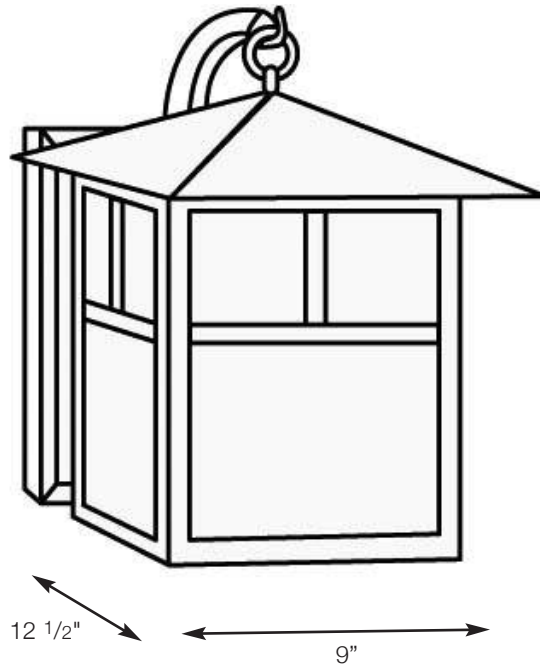

SPJ39-05B

Craftsman Wall / Arm Lantern

Shown: T-Bar Overlay

13"

Unlimited LED Lumen Packages & Color Temperatures Available!

SPJ-A19
12V
2W or 4W

FB-MP1000
120V
10W
1000 LUMENS
WARM DIMMING

MODEL:	SPJ39-05B
MATERIAL :	Copper
FINISH :	Specify
GLASS :	Specify
ELECTRICAL :	120v
SOCKET :	Medium Base
LAMP :	100w Max.
FLUORESCENT OPTIONS :	PL-13W, PLT-26W, PLT-32W, PLT-42W
MOUNTING :	Wall Arm (Curved)
OVERLAY :	Specify