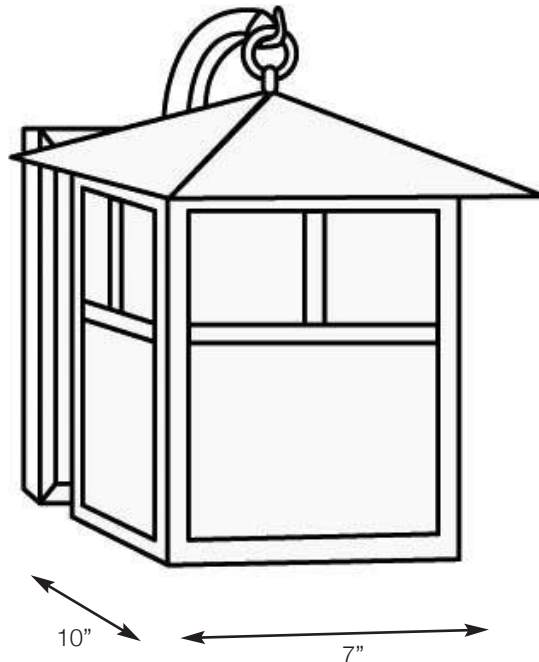

SPJ39-05A

Craftsman Wall / Arm Lantern

Shown: T-Bar Overlay

11 1/4"

Unlimited LED Lumen Packages & Color Temperatures Available!

SPJ-A19
12V
2W or 4W

FB-MP1000
120V
10W
1000 LUMENS
WARM DIMMING

MODEL:	SPJ39-05A
MATERIAL :	Copper
FINISH :	Specify
GLASS :	Specify
ELECTRICAL :	120v
SOCKET :	Medium Base
LAMP :	100w Max.
FLUORESCENT OPTIONS :	PL-13W, PLT-26W, PLT-32W, PLT-42W
MOUNTING :	Wall Arm (Curved)
OVERLAY :	Specify