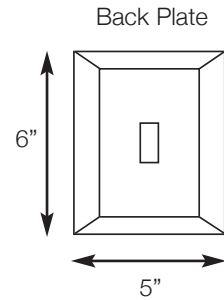

SPJ39-05A

Craftsman Wall / Arm Lantern

Shown: T-Bar Overlay

11 1/4"

Unlimited LED Lumen Packages & Color Temperatures Available!

SPJ-A19
12V
2W or 4W

FB-MP1000
120V
10W
1000 LUMENS
WARM DIMMING

MODEL:	SPJ39-05A
MATERIAL :	Copper
FINISH :	Specify
GLASS :	Specify
ELECTRICAL :	120v
SOCKET :	Medium Base
LAMP :	100w Max.
FLUORESCENT OPTIONS :	PL-13W, PLT-26W, PLT-32W, PLT-42W
MOUNTING :	Wall Arm (Curved)
OVERLAY :	Specify