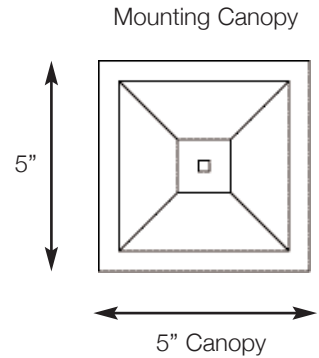

SPJ39-04A

Craftsman Wall / Arm Lantern

Unlimited LED Lumen Packages & Color Temperatures Available!

SPJ-A19
12V
2W or 4W

FB-MP1000
120V
10W
1000 LUMENS
WARM DIMMING

MODEL:	SPJ39-04A
MATERIAL :	Solid Brass
FINISH :	Specify
GLASS :	Specify
ELECTRICAL :	120v
SOCKET :	Medium Base
LAMP :	100w Max.
FLUORESCENT OPTIONS :	PL-13W, PLT-26W, PLT-32W, PLT-42W
MOUNTING :	Wall Arm (Straight)
OVERLAY :	Specify