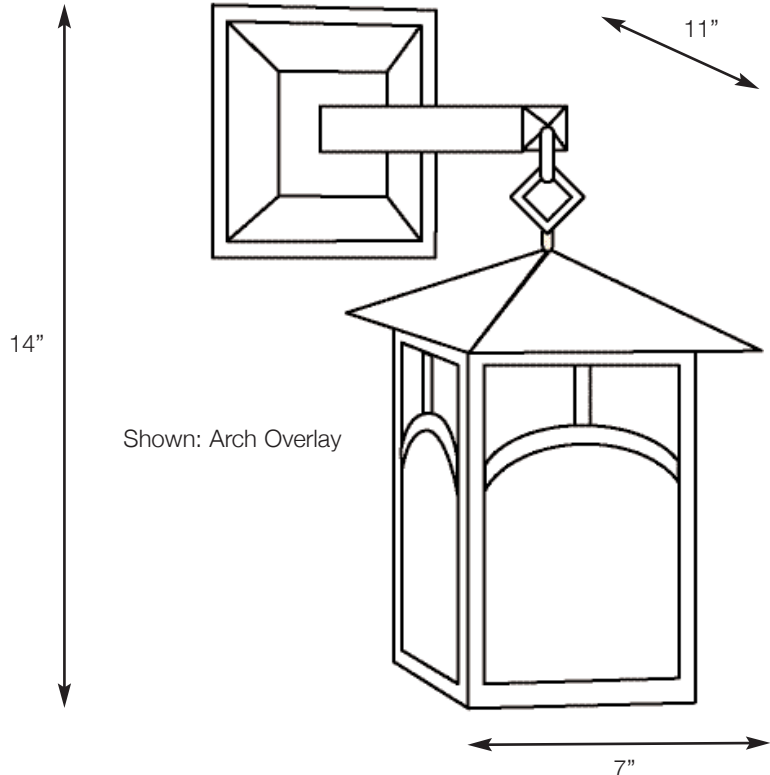

SPJ39-04A

Craftsman Wall / Arm Lantern

Unlimited LED Lumen Packages & Color Temperatures Available!

SPJ-A19
12V
2W or 4W

FB-MP1000
120V
10W
1000 LUMENS
WARM DIMMING

MODEL:	SPJ39-04A
MATERIAL :	Solid Brass
FINISH :	Specify
GLASS :	Specify
ELECTRICAL :	120v
SOCKET :	Medium Base
LAMP :	100w Max.
FLUORESCENT OPTIONS :	PL-13W, PLT-26W, PLT-32W, PLT-42W
MOUNTING :	Wall Arm (Straight)
OVERLAY :	Specify