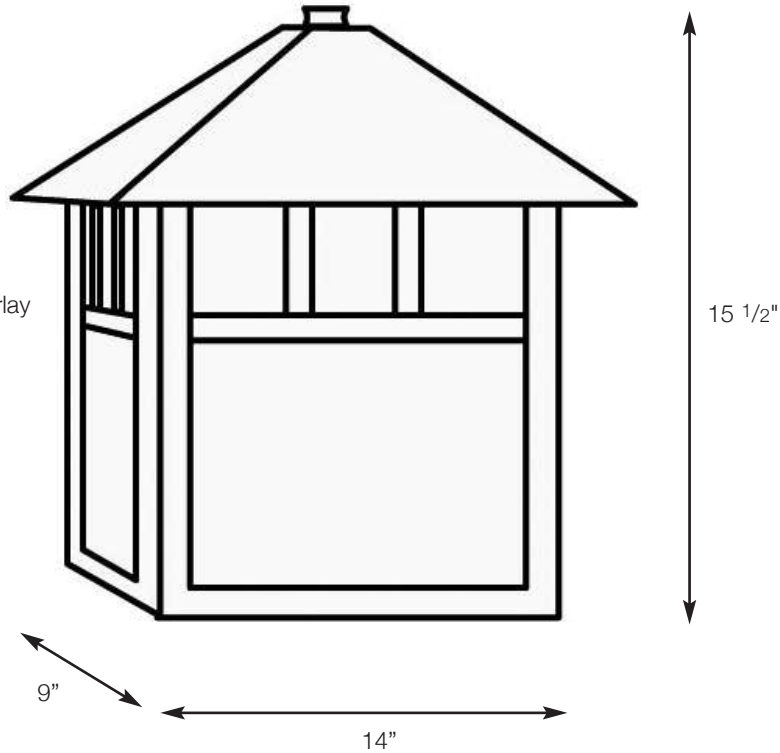

SPJ39-03D

Craftsman Wall Lantern

Shown: Double T-Bar Overlay

*Unlimited LED Lumen
Packages & Color
Temperatures Available!*

SPJ-A19
12V
2W or 4W

FB-MP1000
120V
10W
1000 LUMENS
WARM DIMMING

MODEL:	SPJ39-03D
MATERIAL :	Solid Brass
FINISH :	Specify
GLASS :	Specify
ELECTRICAL :	120v
SOCKET :	Medium Base
LAMP :	100w Max.
FLUORESCENT OPTIONS :	PL-13W, PLT-26W, PLT-32W, PLT-42W
MOUNTING :	Flush Mount
OVERLAY :	Specify