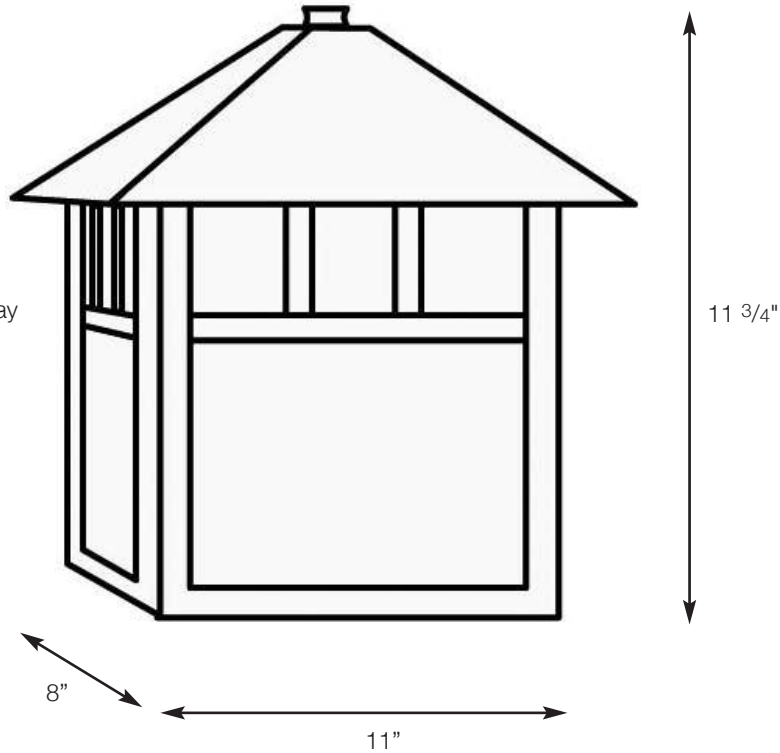

SPJ39-03C

Craftsman Wall Lantern

Shown: Double T-Bar Overlay

Unlimited LED Lumen Packages & Color Temperatures Available!

SPJ-A19
12V
2W or 4W

FB-MP1000
120V
10W
1000 LUMENS
WARM DIMMING

MODEL :	SPJ39-03C
MATERIAL :	Solid Brass
FINISH :	Specify
GLASS :	Specify
ELECTRICAL :	120v
SOCKET :	Medium Base
LAMP :	100w Max.
FLUORESCENT OPTIONS :	PL-13W, PLT-26W, PLT-32W, PLT-42W
MOUNTING :	Flush Mount
OVERLAY :	Specify