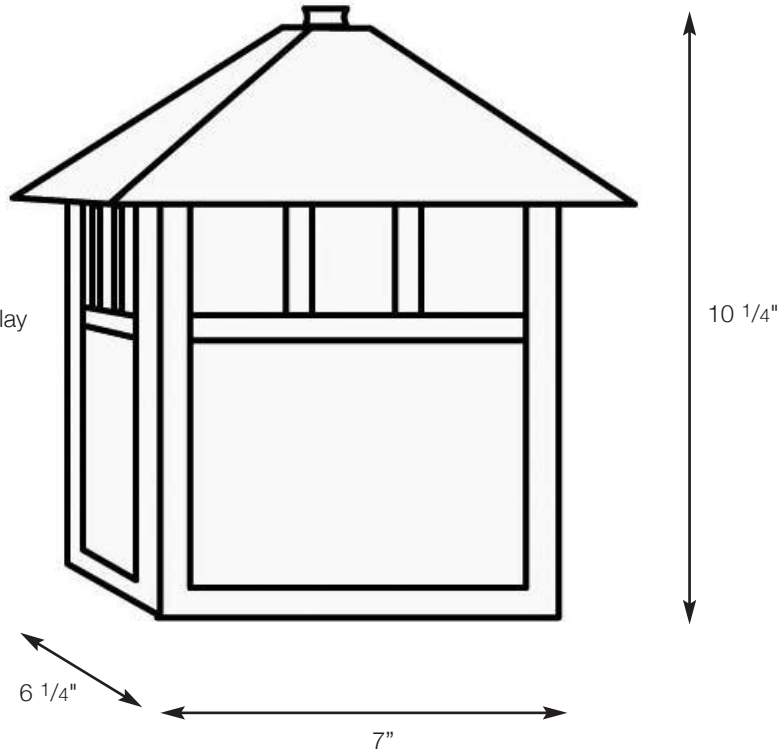

SPJ39-03A

Craftsman Wall Lantern

Shown: Double T-Bar Overlay

*Unlimited LED Lumen
Packages & Color
Temperatures Available!*

SPJ-A19
12V
2W or 4W

FB-MP1000
120V
10W
1000 LUMENS
WARM DIMMING

MODEL :	SPJ39-03A
MATERIAL :	Solid Brass
FINISH :	Specify
GLASS :	Specify
ELECTRICAL :	120v
SOCKET :	Medium Base
LAMP :	100w Max.
FLUORESCENT OPTIONS :	PL-13W, PLT-26W, PLT-32W, PLT-42W
MOUNTING :	Flush Mount
OVERLAY :	Specify